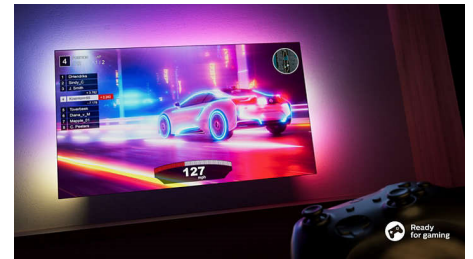

Indulhat a játék!

A Philips TV videojátékokhoz is kiváló. Mikor bekapcsolja a konzolt, a TV automatikusan egy rendkívül alacsony késleltetésű beállításra kapcsol, ami rezponzív játékmenetet és rendkívül tetszetős grafikát biztosít. A HDMI 2.1 port és a változó frissítési frekvencia (VRR) támogatása, továbbá az Ambilight játék üzemmód egyenesen a szobába hozza az izgalmakat.