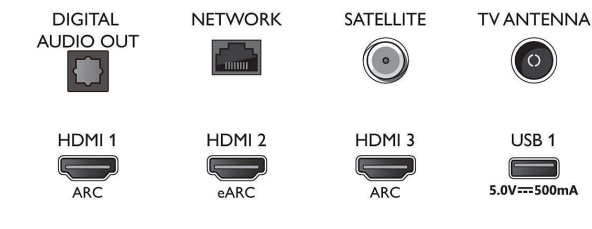

Connections

Side

Bottom

Kiadás dátuma
2023-07-19

Verzió: 8.3.1

EAN: 87 18863 03403 3

© 2023 Koninklijke Philips N.V.
Minden jog fenntartva.

A műszaki adatok előzetes figyelmeztetés nélkül változhatnak. Minden védjegy a Koninklijke Philips N.V. céget, vagy az illető jogtulajdonost illeti