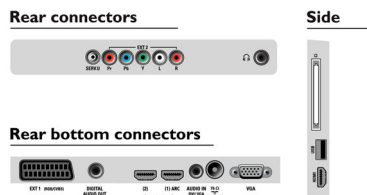

Accessoires

- Meegedeleverde accessoires: Afstandsbediening, Draaibare tafelstandaard, Snelstartgids, Garantiekaart
- Optionele accessoires: Installatieafstandsbediening 22AV8573/00

Afmetingen

- Breedte van het apparaat: 1122 mm
- Hoogte van het apparaat: 685 mm
- Diepte van het apparaat: 87 mm
- Gewicht van het product: 17,9 kg
- Breedte van het apparaat (met standaard): 1122 mm
- Hoogte van het apparaat (met standaard): 731 mm
- Diepte van het apparaat (met standaard): 268 mm
- Gewicht (incl. standaard): 21.3 kg
- Breedte van de doos: 1349 mm
- Hoogte van de doos: 773 mm
- Diepte van de doos: 198 mm
- Gewicht (incl. verpakking): 26,4 kg
- Geschikt voor wandmontage: 300 x 300 mm