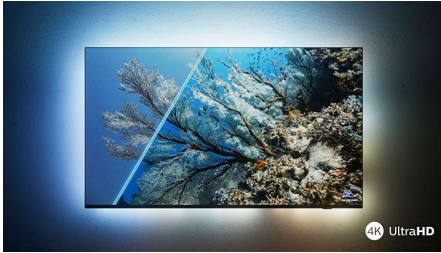

- של פיליפס K UHD LED מצפייה מלאת חיים, טלוויזיה 4
- של פיליפס K UHD חדה, טלוויזיה HDR 4 תמונת
- DolbyVision ו-Dolby Atmos. תמונה ושמע כמו בקולנוע.

Highlights

4K UHD LED טלוויזיה עם 4

אתוכל ליהנות מכל מה שאתה צופה בו באמצעות טלוויזיית 4K של Pixel Precise Ultra HD של פיליפס. מנוע UHD LED הטלוויזיה ממשב את איכות התמונה כדי לספק תמונות חדות, צבעים עשירים ותנועה חלקה. תקבל את חוויית הצפייה הטובה ביותר בכל פעם.