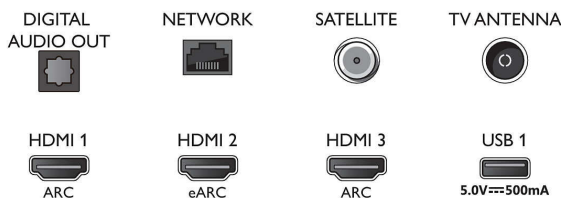

Afmetingen

- Diepte van de doos: 170,0 mm
- Hoogte van de doos: 995,0 mm
- Breedte van de doos: 1600,0 mm
- Gewicht van het product: 24,5 kg
- Breedte van het apparaat: 1450,5 mm
- Hoogte van de standaard: 70,0 mm
- Breedte van het apparaat (met standaard): 1450,5 mm
- Hoogte van het apparaat: 833,5 mm
- Diepte van de standaard: 297,5 mm
- Gewicht (incl. verpakking): 31,0 kg
- Diepte van het apparaat: 85,1 mm
- Breedte van de standaard: 806,2/1226,2 mm
- Hoogte van het apparaat (met standaard): 904,9 mm
- Diepte van het apparaat (met standaard): 297,5 mm
- Gewicht (incl. standaard): 24,9 kg
- Afstand tussen 2 standaarden: 806,2/1226,2 mm
- Hoogte van de standaard tot de onderrand van de TV: 70,0 mm

Connections

Side

Bottom

Publicatiedatum
2023-07-02

Versie: 8.3.1

EAN: 87 18863 03405 7

© 2023 Koninklijke Philips N.V.
Alle rechten voorbehouden.

Specificaties kunnen zonder voorafgaande kennisgeving worden gewijzigd. Handelsmerken zijn het eigendom van Koninklijke Philips N.V. en hun respectieve eigenaren.