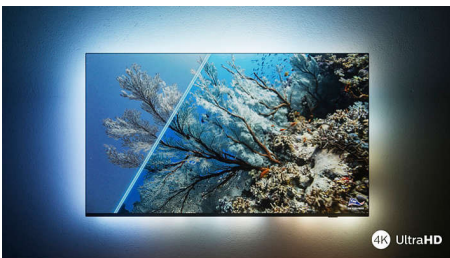

PHILIPS

4K UHD LED Android TV

TV met 3-zijdige Ambilight Voornaamste HDR-indelingen ondersteund, P5 Perfect Picture Engine, 164 cm (65") Android TV

Kenmerken

De TV met Ambilight.

Met Philips Ambilight wordt het kijken naar een Philips-TV nog intenser! LED-lampen rond de rand van de TV lichten op en veranderen van kleur in perfecte overeenstemming met de kleuren van de actie op het scherm of bij de muziek. Het is zo warm en meeslepend dat u zich afvraagt hoe u het zo lang zonder hebt kunnen doen.

Levendig HDR-beeld

Wilt u genieten van een perfect beeld voor elke scène? Uw Philips 4K UHD-TV is compatibel met alle belangrijke HDR-indelingen, waardoor u geniet van schitterende, scherpe beelden. U ziet elk detail, zelfs in donkere en lichte gebieden.