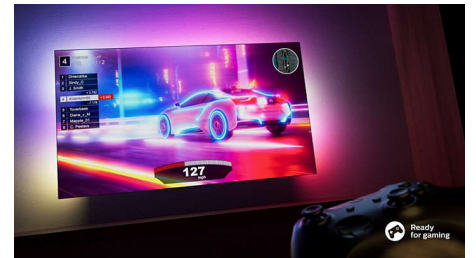

Compatibel met DTS Play-Fi

Het draadloze Home-systeem van Philips is uitgerust met DTS Play-Fi waarmee u in enkele

65PUS8507/12

seconden verbinding met compatibele soundbars en draadloze luidsprekers in uw huis maakt. Luister naar films in de keuken. Speel overall muziek af. U kunt zelfs een home cinema Surround Sound-systeem creëren door uw Philips-TV als centrale luidspreker te gebruiken.

Geschikt voor games

Uw Philips-TV is geweldig voor games. Wanneer u de console inschakelt, schakelt de TV automatisch over naar een instelling met ultralage latentie, waardoor u kunt rekenen op responsieve gameplay en ongelooflijk vloeiende graphics. HDMI 2.1 en VRR worden ondersteund en de Ambilight-gamemodus zorgt voor sensatie in de kamer.