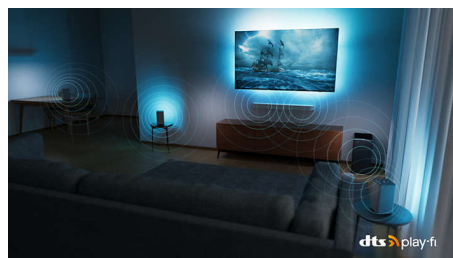

Compatibel met DTS Play-Fi

Het draadloze Home-systeem van Philips is uitgerust met DTS Play-Fi waarmee u in enkele

65PUS8507/12

seconden verbinding met compatibele soundbars en draadloze luidsprekers in uw huis maakt. Luister naar films in de keuken. Speel overall muziek af. U kunt zelfs een home cinema Surround Sound-systeem creëren door uw Philips-TV als centrale luidspreker te gebruiken.