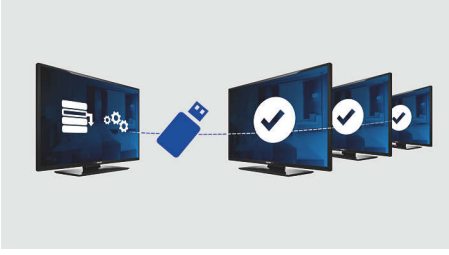

Gelişmiş otel özellikleri ve gelecekteki gelişmelerle uyumluluk

- Ekranda karşılama mesajı
- Kanal Açma Programlaması
- 1366 x 768p çözünürlüklü HD LCD ekran

PHILIPS

Özellikler

USB kopyalama

Tüm program ayarlarının bir dakikadan kısa bir sürede TV setleri arasında kolayca ve kablolu olarak kopyalanmasını sağlar. Bu özellik, TV setleri arasında uyum sağlar ve kurulum süresini ve maliyetini önemli ölçüde düşürür.

Karşılama mesajı

TV seti her açıldığında ekranda bir karşılama mesajı görüntülenir.

Ses kısıtlaması

Bu özellik, TV'nin çalışabileceği ses seviyesi aralığını önceden belirleyerek sesin çok fazla açılmasını ve komşuların yüksek sestense rahatsız olmasını engeller.