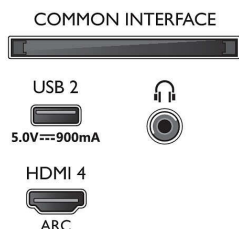

Design

- Farbe des Fernsehers: Hellsilberner Rahmen
- Design des Standfußes: Zentraler Standfuß in Hellsilber

Abmessungen

- Gerätebreite: 1450,5 mm
- Gerätehöhe: 842,2 mm
- Gerätetiefe: 85,1 mm
- Produktgewicht: 24,5 kg
- Gerätebreite (inkl. Fuß): 1450,5 mm
- Gerätehöhe (inkl. Fuß): 906,9 mm
- Gerätetiefe (inkl. Fuß): 289,1 mm
- Produktgewicht (inkl. Standfuß): 27,2 kg
- Verpackungsbreite: 1600,0 mm
- Verpackungshöhe: 995,0 mm
- Verpackungstiefe: 170,0 mm
- Gewicht (inkl. Verpackung): 35,7 kg
- Breite des Standfußes: 379,8 mm
- Höhe des Standfußes: 70,0 mm
- Tiefe des Standfußes: 289,1 mm
- Kompatible Wandhalterung: 300 x 300 mm

Connections

Side

Bottom

Ausstellungsdatum
2023-07-22

Version: 7.5.3

EAN: 87 18863 03416 3

© 2023 Koninklijke Philips N.V.
Alle Rechte vorbehalten.

Technische Daten können ohne vorherige Ankündigung geändert werden. Die Marken sind Eigentum von Koninklijke Philips N.V. oder der jeweiligen Firmen.