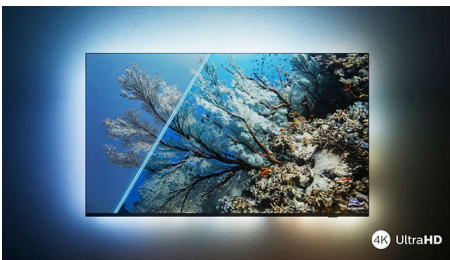

Televizor LED 4K UHD

Pe televizorul LED 4K UHD Philips vei adora tot ceea ce urmărești. Procesorul Philips Pixel Precise Ultra HD optimizează calitatea imaginii pentru a oferi imagini clare, culori bogate și mișcare fluidă. Obții cea mai bună experiență de vizionare de fiecare dată.