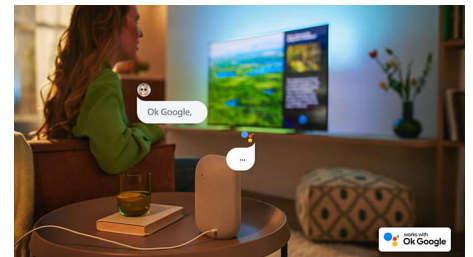

Dolby Vision și Dolby Atmos

Cu Dolby Vision și Dolby Atmos integrate, filmele, seriile și jocurile arată și sună incredibil. Vezi imaginea pe care regizorul a dorit să o vezi, fără scene dezamăgitoare, prea întunecate pentru a distinge ceva! Auzi clar fiecare cuvânt. Bucură-te de efecte sonore care îți dau impresia că acțiunea are loc chiar în jurul tău.

Excelent pentru jocuri.

Televizorul Philips îți permite să beneficiezi la maximum de consolă, cu jocuri rapide și grafică uniformă. Conectivitatea HDMI cu VRR acceptat și o setare de latență scăzută se activează automat atunci când pornești consola. Modul pentru jocuri Ambilight intensifică emoția.

50PUS8107/12

Android TV

Philips Android TV îți oferă conținutul dorit, atunci când dorești. Poți personaliza ecranul principal pentru a afișa aplicațiile preferate, permițându-ți să începi ușor streamingul filmelor și al seriilor favorite. Sau poți relua de unde ai rămas.

Comandă vocală AI

Îți poți utiliza vocea pentru a controla Philips Android TV prin orice boxă care dispune de Asistentul Google sau printr-o aplicație de control de la distanță Android TV. Vrei să găsești aplicații, să faci streaming de conținut sau să joci jocuri? Doar cere.