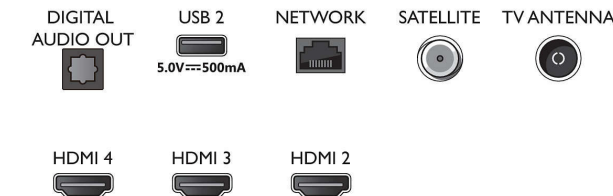

Connections

Side

Bottom

Data apariției 2023-07-23

Versiune: 5.0.1

EAN: 87 18863 03499 6

© 2023 Koninklijke Philips N.V.
Toate drepturile rezervate.

Specificațiile pot fi modificate fără preaviz. Mărcile comerciale sunt proprietatea Koninklijke Philips N.V. sau a deținătorilor lor legali.