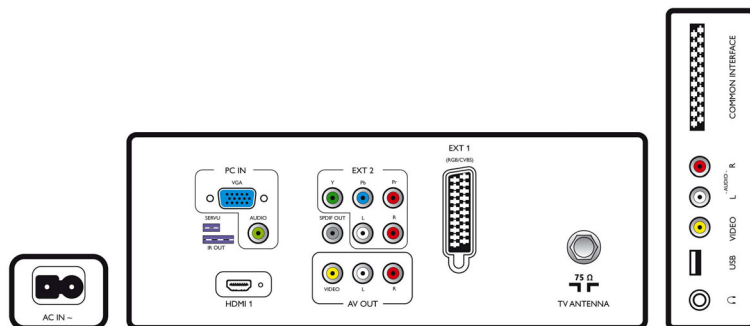

- HDMI-liitäntöjen määrä: 1
- Digitaalinen äänilähtö: Koaksiaali (RCA)
- Scart-liitinten määrä: 1
- EasyLink (HDMI-CEC): Toisto yhdellä painikkeella, järjestelmän valmiustila
- Etu- ja sivuliitännät: Äänitulo v/o, CVBS-tulo, USB 2.0
- Ext 1 Scart: Audio L/R, RGB
- HDMI 1: HDMI 1.3
- Muut liitännät: S/PDIF-lähtö (koaksiaali), Komposiittivideolähtö (CVBS), PC:n VGA- ja äänitulot (v/o), Näytön lähtö, v/o (RCA), Common Interface
- Ext 3: Äänitulo v/o, YPbPr

Virta

- Verkkovirta: 220-240 V, 50/60 Hz
- Ympäristön lämpötila: 5-40 °C
- Virrankulutus: 45 W
- Virrankulutus valmiustilassa: 0,27 W
- Vuosittainen energiankulutus: 61 kWh
- Onko laitteessa lyijyä: Kyllä*
- Elohopeasisältö: 11 mg

Green-sarjan ympäristötiedot

- Turvallisuus: Paloturvallinen kotelo
- Virransäätötila
- SmartPower Eco

Lisätarvikkeet

- Mukana tulevat lisätarvikkeet: Kaukosäädin, Kaukosäätimen paristot, Virtajohto, Pöytäjalusta, Takuuvihko
- Lisätarvikkeet: Kaukosäädin RC2573GR, Seinäkiinnitys (kallistus) 22AV3100/10

Mitat

- Laitteen leveys: 541 mm
- Laitteen korkeus: 375,3 mm
- Laitteen syvyys: 67,8 mm
- Laitteen paino: 5,27 kg
- Laitteen leveys (jalustan kanssa): 541 mm
- Laitteen korkeus (jalustan kanssa): 417,3 mm
- Laitteen syvyys (jalustan kanssa): 150 mm
- Tuotteen paino (+jalusta): 5,5 kg
- Laatikon leveys: 590 mm
- Laatikon korkeus: 489 mm
- Laatikon syvyys: 162 mm
- Sopii seinätelineeseen: 100 x 100 mm

Julkaisupäivä 2023-07-17

Versio: 3.2.3

EAN: 87 12581 49340 0

© 2023 Koninklijke Philips N.V.
Kaikki oikeudet pidätetään.

Tiedot voivat muuttua ilman erillistä ilmoitusta.
Tavaramerkit ovat Koninklijke Philips N.V:n tai omistajiensa omaisuutta.

www.philips.com

* Tyypillinen virrankulutus virran ollessa kytkettynä, toimintatilan mittaamiseen käytetty testausmenetelmä IEC62087 Ed 2.
* Vuosittainen virrankulutus on laskettu käyttämällä tyypillistä virrankulutusta, joka on 4 tuntia päivässä 365 päivänä vuodessa.
* Tässä televisiossa on lyijyä vain tietyissä osissa, joissa lyijyä ei ole teknisistä syistä voitu korvata muilla materiaaleilla. Lyijyn käyttö näissä osissa on RoHS-standardin (Restriction of Hazardous Substances) poikkeuskohdan mukainen.