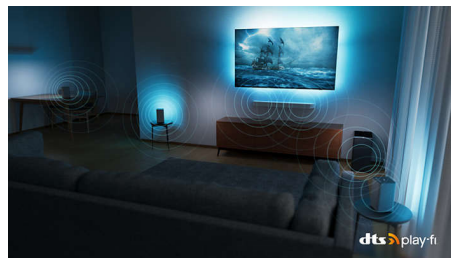

DTS Play-Fi-kompatibelt

Med Philips Wireless Home System med DTS Play-Fi kan du på få sekunder oprette forbindelse til compatible soundbars og trådløse højttalere i dit hjem. Lyt til film i køkkenet. Afspil musik overalt. Du kan endda

65PUS8807/12

lave et hjemmebiografsystem med surroundsound ved hjælp af dit Philips TV som en central højttaler.