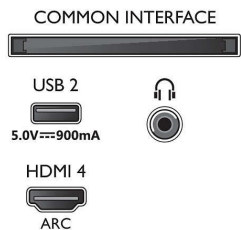

Design

- Farver på TV: Let sølvfarvet ramme
- Standerdesign: Lys sølvfarvet central stander

Mål

- Bredde: 1450,5 mm
- Højde: 842,2 mm
- Dybde: 85,1 mm
- Produktvægt: 24,5 kg
- Bredde (med stand): 1450,5 mm
- Højde (med stand): 906,9 mm
- Dybde (med stand): 289,1 mm
- Produktvægt (+ stand): 27,2 kg
- Bredde (emballage): 1600,0 mm
- Højde (emballage): 995,0 mm
- Dybde (emballage): 170,0 mm
- Vægt inkl. emballage: 35,7 kg
- Standerbredde: 379,8 mm
- Standerhøjde: 70,0 mm
- Standerdybde: 289,1 mm
- Kan monteres på en væg: 300 x 300 mm

Connections

Side

Bottom

Udgivelsesdato
2023-07-25

Version: 7.5.3

EAN: 87 18863 03416 3

© 2023 Koninklijke Philips N.V.
Alle rettigheder forbeholdes.

Specifikationerne kan ændres uden varsel. Varemærker tilhører Koninklijke Philips N.V. eller deres respektive ejere.