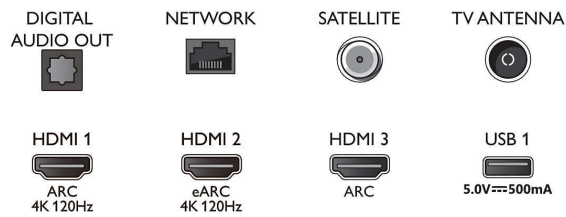

4K UHD LED Android TV

3-sidet Ambilight TV Førende HDR-formater understøttes, P5 Picture-processor-120 Hz, 126 cm (50") Android TV

50PUS8807/12

Specifikationer

Ambilight

- Ambilight-funktioner: Indbygget Ambilight+hue, Ambilight-musik, Spil-tilstand, Tilpasning til vægfarve, Lounge-tilstand, AmbiWakeup, AmbiSleep, Philips Wireless Home-højtalere, Ambilight Aurora, Ambilight-opstartsanimation
- Ambilight-version: 3-sidet

Billede/display

- Diagonal skærmstørrelse (metrisk): 126 cm
- Display: 4K Ultra HD LED

- Panelopløsning: 3840 x 2160
- Oprindelig opdateringshastighed: 120 Hz
- Picture engine: P5 Perfect Picture-processor
- Billedforbedring: Dolby Vision, HDR10+, Micro Dimming Pro, Filmskabertilstand, Natural Motion, Wide Colour-farveskala, 90 % DCI/P3, CalMAN Ready
- Diagonal skærmstørrelse (tommer): 50"

Indgangsløsning på skærm

- Opløsning - opdateringshastighed: 576p - 50 Hz,

640x480 - 60 Hz, 720p - 50 Hz, 60 Hz, 2560x1440 - 60 Hz, 120 Hz, 1920x1080p - 24 Hz, 30 Hz, 50 Hz, 3840x2160p - 24 Hz, 30 Hz, 50 Hz, 60 Hz, 100 Hz, 120 Hz.

Tuner/modtagelse/transmission

- Digital TV: DVB-T/T2/T2-HD/C/S/S2
- TV-programoversigt*: 8 dages elektronisk programguide
- Signalstyrke-indikation

Connections

Side

Bottom