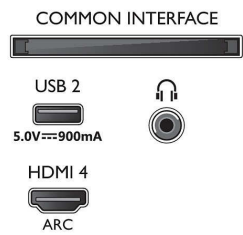

4K UHD LED Android TV

3-sidet Ambilight TV Førende HDR-formater understøttes, P5 Picture-processor-120 Hz, 126 cm (50") Android TV

50PUS8807/12

Specifikationer

Ambilight

- Ambilight-funktioner: Indbygget Ambilight+hue, Ambilight-musik, Spil-tilstand, Tilpasning til vægfarve, Lounge-tilstand, AmbiWakeup, AmbiSleep, Philips Wireless Home-højtalere, Ambilight Aurora, Ambilight-opstartsanimation
- Ambilight-version: 3-sidet

Billede/display

- Diagonal skærmstørrelse (metrisk): 126 cm
- Display: 4K Ultra HD LED

- Panelopløsning: 3840 x 2160
- Oprindelig opdateringshastighed: 120 Hz
- Picture engine: P5 Perfect Picture-processor
- Billedforbedring: Dolby Vision, HDR10+, Micro Dimming Pro, Filmskabertilstand, Natural Motion, Wide Colour-farveskala, 90 % DCI/P3, CalMAN Ready
- Diagonal skærmstørrelse (tommer): 50"

Indgangsløsning på skærm

- Opløsning - opdateringshastighed: 576p - 50 Hz,

640x480 - 60 Hz, 720p - 50 Hz, 60 Hz, 2560x1440 - 60 Hz, 120 Hz, 1920x1080p - 24 Hz, 30 Hz, 50 Hz, 3840x2160p - 24 Hz, 30 Hz, 50 Hz, 60 Hz, 100 Hz, 120 Hz.

Tuner/modtagelse/transmission

- Digital TV: DVB-T/T2/T2-HD/C/S/S2
- TV-programoversigt*: 8 dages elektronisk programguide
- Signalstyrke-indikation

Connections

Side