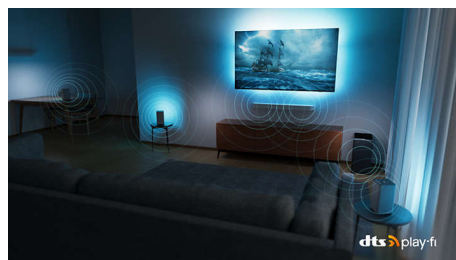

DTS Play-Fi-kompatibelt

Med Philips Wireless Home System med DTS Play-Fi kan du på få sekunder oprette forbindelse til compatible soundbars og trådløse højttalere i dit hjem. Lyt til film i køkkenet. Afspil musik overalt. Du kan endda

50PUS8807/12

lave et hjemmebiografssystem med surroundsound ved hjælp af dit Philips TV som en central højttaler.