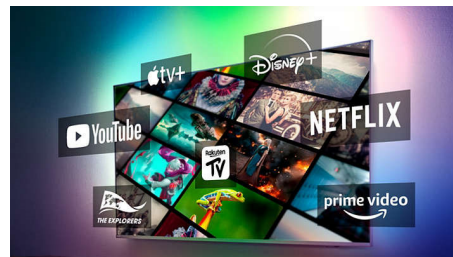

Android TV

Dit Philips Android TV giver dig det indhold, du ønsker – når du ønsker det. Du kan tilpasse startskærmen til at vise dine foretrukne apps, så det er nemt at begynde at streamer film og programmer, du elsker. Eller fortsætte, hvor du slap.