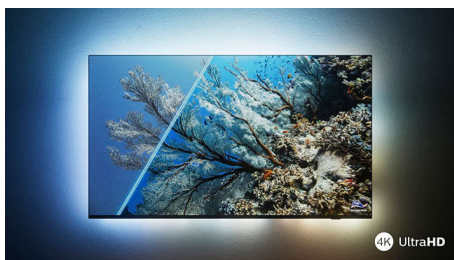

PHILIPS

4K UHD LED Android TV

3-sidet Ambilight TV Førende HDR-formater understøttes, P5 Picture-processor-120 Hz, 126 cm (50") Android TV

Vigtigste nyheder

"The One" med Ambilight.

Philips Ambilight gør oplevelsen ved at se fjernsyn på et Philips TV endnu mere imponerende. LED-lys langs kanten af TV'et lyser op og skifter farve perfekt synkroniseret med farverne på det, der sker på skærmen – eller din musik. Det er så stemningsfyldt og medrivende, at du vil undre dig over, hvordan du har kunne undvære det.

Levende HDR-billeder

Vil du have den optimale billedoplevelse i hver eneste scene? Dit Philips 4K UHD-TV er kompatibelt med alle gængse HDR-formater, hvilket giver dig fantastiske, skarpe billeder. Du kan se alle detaljer, selv i mørke eller lyse områder.