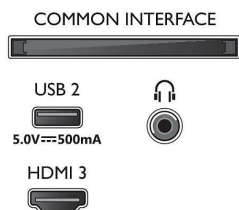

Connections

Side