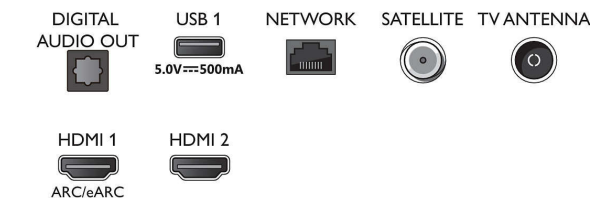

Piederumi

- Iekļautie piederumi: Tālvadības pults, 2 x AAA baterijas, Strāvas vads, Īsa lietošanas pamācība, Juridiskā informācija un drošības brošūra, Galda virsmas statīvs

Dizains

- Televizora krāsas: Melna matēta fasete
- Statīva dizains: Melni matēti griezti stieņi

Connections

Side

Bottom

Izlaides datums
2023-07-19

Versija: 3.1.1

EAN: 87 18863 03387 6

© 2023 Koninklijke Philips N.V.
Visas tiesības patur autors.

Specifikācijas var tikt mainītas bez paziņojuma. Preču zīmes ir Koninklijke Philips N.V. vai to attiecīgu īpašnieku īpašums.