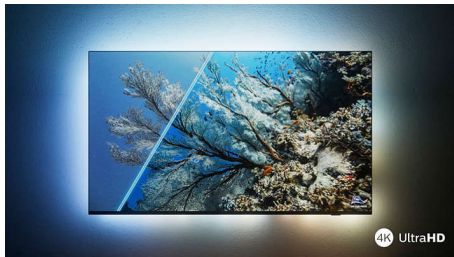

Iegūstiet vēlamo attēlu un skaņu ar šo vienkāršo viedo televizoru. Varēsiet baudīt filmas un seriālus ar asu un košu attēlu, kā arī plūstošas, lieliska izskata spēles. Premium Dolby Atmos skaņa nozīmē, ka mūziku un saturskaņu celiņus varēsiet izbaudīt pēc iespējas labāk.

4K UHD LED Smart TV

Galvenie HDR formāti tiek atbalstīti Dolby Vision un Dolby Atmos, 164 cm (65 collas) SAPHI Smart TV, Pixel Precise Ultra HD

Izceltie produkti

4K UHD LED TV

Izbaudiet visu, ko skatāties ar šo 4K UHD LED televizoru. Philips Pixel Precise Ultra HD dzinis optimizē attēla kvalitāti, lai nodrošinātu asus attēlus, bagātīgas krāsas un vienmērīgu kustību. Jūs vienmēr gūsiet vislabākos iespējamus iespaidus.

Philips 4K UHD televizors

Ass HDR attēls. Philips 4K UHD televizors.

Slaidis, pievilcīgs dizains

Slaidis, pievilcīgs dizains

Slaidis, pievilcīgs dizains

Vai meklējat televizoru, kas iederas jūsu istabā? Šī 4K viedā televizora ekrāns, kuram teju nav rāmja, piestāv jebkuram interjeram, un slaidās kājas matēti melnā krāsā rada iespaidu, ka ekrāns peld gaisā. Mūsu iepakojums un ieliktņi ir izgatavoti no pārstrādāta kartona un papīra.