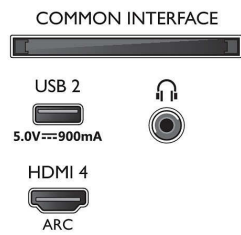

4K UHD LED Android TV

3-sidet Ambilight TV Førende HDR-formater understøttes, P5 Perfect Picture-processor, 126 cm (50") Android TV

50PUS8507/12

Specifikationer

Ambilight

- Ambilight-funktioner: Indbygget Ambilight+hue, Ambilight-musik, Spil-tilstand, Tilpasning til vægfarve, Lounge-tilstand, AmbiWakeup, AmbiSleep, Philips Wireless Home-højtalere, Ambilight Aurora, Ambilight-opstartsanimation
- Ambilight-version: 3-sidet

Billede/display

- Billedformat: 16:9
- Diagonal skærmstørrelse (metrisk): 126 cm

- Display: 4K Ultra HD LED
- Panelopløsning: 3840 x 2160
- Oprindelig opdateringshastighed: 60 Hz
- Picture engine: P5 Perfect Picture-processor
- Billedforbedring: Dolby Vision, HDR10+, Filmskabertilstand, Micro Dimming Pro, Natural Motion, Wide Colour-farveskala, 90 % DCI/P3
- Diagonal skærmstørrelse (tommer): 50"

Indgangsopløsning på skærm

- Opløsning - opdateringshastighed: 576p - 50 Hz,

640x480 - 60 Hz, 720p - 50 Hz, 60 Hz, 2560x1440 - 60 Hz, 1920x1080p - 24 Hz, 25 Hz, 30 Hz, 3840x2160p - 24 Hz, 25 Hz, 30 Hz, , 50 Hz, 60 Hz

Tuner/modtagelse/transmission

- Digital TV: DVB-T/T2/T2-HD/C/S/S2
- TV-programoversigt*: 8 dages elektronisk programguide
- Signalstyrke-indikation
- Tekst-TV: 1000 siders hypertext
- HEVC-understøttelse

Connections

Side