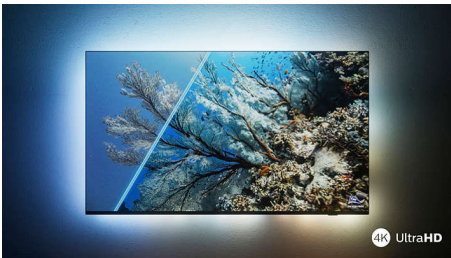

Levende HDR-billede

Vil du have den optimale billedoplevelse i hver eneste scene? Dit Philips 4K UHD-TV er kompatibelt med alle gængse HDR-formater, hvilket giver dig fantastiske, skarpe billeder. Du kan se alle detaljer, selv i mørke eller lyse områder.