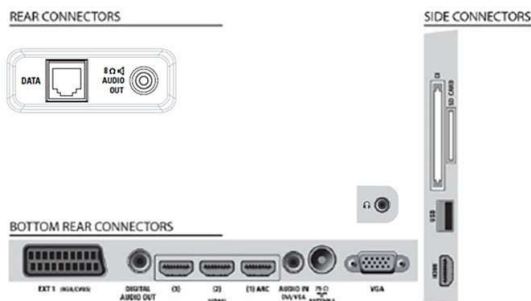

Moc

- Zasilanie sieciowe: 220-240 V, 50/60 Hz
- Temperatura otoczenia: 5°C–40°C
- Pobór mocy w trybie gotowości: 0,22 W
- Pobór mocy (typowy): 82 W
- Roczne zużycie energii: 77 kWh
- Obecność ołowiu: Tak*
- Zawartość rtęci: 35 mg

Charakterystyka ekologiczna

- Bezpieczeństwo: Obudowa trudnopalna
- Energooszczędny tryb gotowości
- SmartPower Eco

Akcesoria

- Akcesoria w zestawie: Pilot, Baterie do pilota, Przewód zasilający, Podstawa na biurko, Broszura gwarancyjna
- Akcesoria opcjonalne: Wspornik ścienny (odchylany) 22AV3200/10, Konfigurowalny pilot 22AV8573/00

Wymiary

- Szerokość urządzenia: 800 mm
- Wysokość urządzenia: 534,8 mm
- Głębokość urządzenia: 87 mm
- Waga produktu: 10,2 kg
- Szerokość urządzenia (z podstawą): 800 mm
- Wysokość urządzenia (z podstawą): 593 mm
- Głębokość urządzenia (z podstawą): 220 mm
- Waga produktu (z podstawą): 11,6 kg
- Szerokość pudełka: 980 mm
- Wysokość pudełka: 635 mm
- Głębokość pudełka: 197 mm
- Waga wraz z opakowaniem: 14,6 kg
- Zgodny uchwyt ścienny: 200 x 200 mm

Data wydania 2023-07-26

Wersja: 8.1.4

EAN: 87 12581 54356 3

© 2023 Koninklijke Philips N.V.
Wszelkie prawa zastrzeżone.

Dane techniczne mogą ulec zmianie bez powiadomienia. Znaki towarowe są własnością Koninklijke Philips N.V. lub własnością odpowiednich firm.

www.philips.com

* Roczny pobór mocy oblicza się, wykorzystując typowy pobór mocy przez 4 godziny dziennie, przez 365 dni w roku.

* Ołów znajduje się tylko w niektórych częściach tego telewizora lub jego komponentach, dla których nie istnieje alternatywa technologiczna, zgodnie z bieżącymi klauzulami dot. zwolnienia przewidzianymi w dyrektywie RoHS.

* Typowy pobór mocy w trybie włączenia mierzony zgodnie z normą IEC62087 Ed 2.