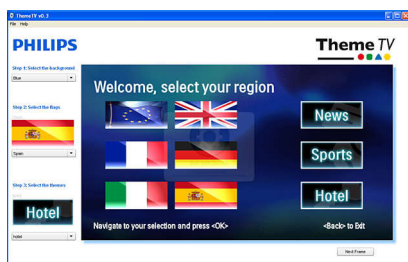

Telewizor Theme TV

Telewizor Theme TV zapewnia zaawansowany interfejs użytkownika, który umożliwia gościom nawigację w menu gości, aby umożliwić im łatwy sposób wyszukiwania kanałów, programów informacyjnych ze swojego kraju oraz informacji o hotelu, bez konieczności stosowania systemów interaktywnych.

VSecure

Aby zapewnić gościom telewizję w formacie HD, należy sprostać szczegółowym wymaganiom przemysłu multimedialnego dotyczących ochrony określonych materiałów. Firma Philips opracowała w pełni bezpieczne rozwiązanie, mające zapewnić zabezpieczenie

materiałów w formacie HD w hotelach. Bezpieczeństwo to oparte jest na funkcji VSecure zabezpieczającej materiały HD oraz funkcji NexGuard opartej na cyfrowym znaku wodnym.

Wbudowany wyświetlacz zegara

Wbudowany wyświetlacz zegara, który pełni także funkcję budzika, eliminuje potrzebę zakupu i instalowania w pokoju dodatkowego zegara wraz z przewodami i połączeniami.

Blokowanie menu instalacyjnego

Umożliwia zabezpieczenie ustawień instalacji i konfiguracji przed nieautoryzowanym dostępem, co zapewnia gościom najwyższy stopień wygody i pozwala uniknąć niepotrzebnych kosztów związanych z przeprogramowaniem.