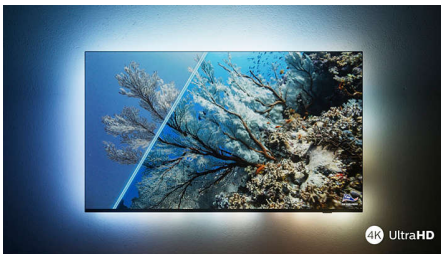

מלאת חיים HDR תמונת

של 4K UHD רוצה לחוות תמונה מושלמת בכל סצנה? טלוויזיית 4 העיקריים, כלומר תוכל לקבל HDR פיליפס תואמת לכל פרמטי תמונות חדות ומבריקות. תראה כול פרט, גם באזורים כהים ובהירים.