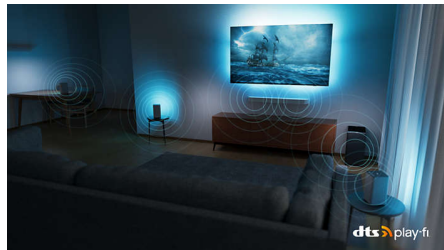

תאימות DTS Play-Fi

מערכת רמקולים ביתיים אלחוטיים של פיליפס המופעלת מאפשרת לך להתחבר לרמקולי DTS Play-Fi באמצעות ולרמקולים אלחוטיים תואמים ברחבי הבית בשניות soundbars האון לסרטים מהמטבח. נגן מוזיקה מכל מקום. וכול אפילו ליצור מערכת צליל היקפי של קולנוע ביתי באמצעות טלוויזיית פיליפס כרמקול המרכזי