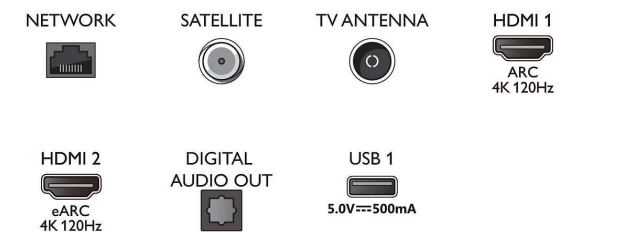

Connections

Side

Bottom

Kiadás dátuma
2023-07-19

Verzió: 7.3.1

EAN: 87 18863 03447 7

© 2023 Koninklijke Philips N.V.
Minden jog fenntartva.

A műszaki adatok előzetes figyelmeztetés nélkül változhatnak. Minden védjegy a Koninklijke Philips N.V. céget, vagy az illető jogtulajdonost illeti