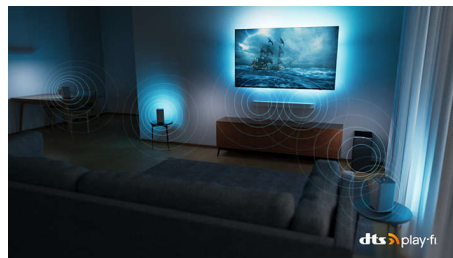

DTS Play-Fi kompatibilis

A Philips DTS Play-Fi vezeték nélküli otthoni rendszer másodpercek alatt lehetővé teszi az otthonában található kompatibilis soundbar hangszórókhoz és vezeték nélküli hangszórókhoz való csatlakozást. Hallgassa a

65OLED707/12

filmek hangját a konyhából. Játsszon le zenét bárhol. A Philips TV-t center hangszóróként használva még egy surround hangzású házimozsi-rendszert is létrehozhat.