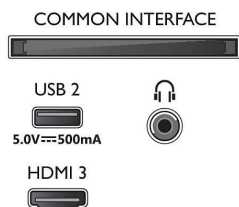

Connections

Side