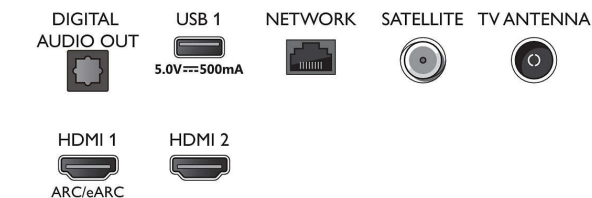

### Afmetingen

- Breedte van het apparaat: 1572,4 mm
- Hoogte van het apparaat: 876,6 mm
- Diepte van het apparaat: 85,1 mm
- Gewicht van het product: 23,6 kg
- Breedte van het apparaat (met standaard): 1572,4 mm
- Hoogte van het apparaat (met standaard): 904,9 mm
- Diepte van het apparaat (met standaard): 327,2 mm
- Gewicht (incl. standaard): 24,2 kg
- Breedte van de doos: 1757,0 mm
- Hoogte van de doos: 1025,0 mm
- Diepte van de doos: 174,0 mm
- Gewicht (incl. verpakking): 32,2 kg
- Breedte van de standaard: 807,7 mm
- Hoogte van de standaard: 28,0 mm
- Diepte van de standaard: 327,2 mm
- Afstand tussen 2 standaarden: 807,7 mm
- Hoogte van de standaard tot de onderrand van de TV: 28,0 mm
- Geschikt voor wandmontage: 300 x 300 mm

## Connections

Side

Bottom

Publicatiedatum  
2023-07-22

Versie: 5.1.1

EAN: 87 18863 03388 3

© 2023 Koninklijke Philips N.V.  
Alle rechten voorbehouden.

Specificaties kunnen zonder voorafgaande kennisgeving worden gewijzigd. Handelsmerken zijn het eigendom van Koninklijke Philips N.V. en hun respectieve eigenaren.