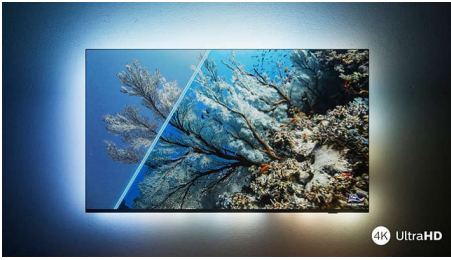

4K UHD LED Smart TV

Voornaamste HDR-indelingen ondersteund Dolby Vision en Dolby Atmos, 177 cm (70") SAPHI Smart TV, Pixel Precise Ultra HD

Kenmerken

70PUS7607/12

4K UHD LED TV

Geniet van alles waar u naar kijkt met deze 4K UHD LED-TV. De Philips Pixel Precise Ultra HD Engine optimaliseert de beeldkwaliteit en biedt scherpe beelden, rijke kleuren en vloeiende bewegingen. Voor de ultieme kijkervaring, elke keer weer.

Philips 4K UHD-TV

Scherp HDR-beeld. Philips 4K UHD-TV.

Slank, aantrekkelijk ontwerp

Slank, aantrekkelijk ontwerp