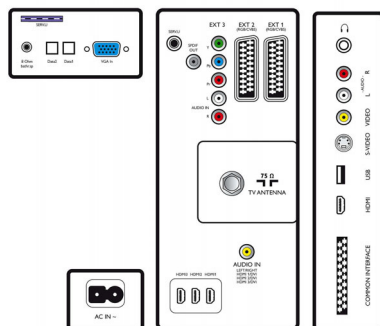

Głośniki

- Wbudowane głośniki: 2

Możliwości połączeń

- Funkcje dotyczące połączeń: Interfejs Serial Xpress, Interfejs SmartPlug Xpress, Złącze RJ12, Złącze RJ45, Możliwość instalacji SmartCard Xpress, Szybka kontrola w pętli podcierwieni, Łącze HM, Złącze głośników zewnętrznych, Włączanie przez przewód Scart, USB 2.0

- Liczba złączy Scart: 2
- Złącza z przodu/z boku: Wejście audio L/P, Wejście CVBS, Wejście S-video, USB 2.0, Wejście HDMI v1.3
- Złącze Ext 1 Scart: Złącze audio L/P, Wejście i wyjście CVBS, RGB
- Złącze Ext 2 Scart: Złącze audio L/P, Wejście i wyjście CVBS
- Inne połączenia: Wyjście analogowe audio L/P, Wyjście S/PDIF (koncentryczne), Wyjście słuchawkowe, PC-In VGA, Moduł CI
- Złącze Ext 3: Wejście audio L/P, YPbPr
- Ext 4: Wejście HDMI v1.3
- Ext 5: Wejście HDMI v1.3
- Ext 6: Wejście HDMI v1.3

Charakterystyka ekologiczna

- Bezpieczeństwo: Obudowa trudnopalna
- SmartPower

Akcesoria

- Akcesoria w zestawie: Przewód zasilający, Obracana podstawa, Broszura gwarancyjna
- Akcesoria opcjonalne: Konfigurowalny pilot RC2573GR, Pilot dla gości 22AV1105, Wspornik ścienny (odchylany) 22AV3100/10, Smart-card XP Box SBB103U/10, Zasilanie XP Box SBP103A

Wymiary

- Szerokość urządzenia: 534 mm
- Wysokość urządzenia: 397 mm
- Głębokość urządzenia: 92 mm
- Waga produktu: 6 kg
- Szerokość urządzenia (z podstawą): 534 mm
- Wysokość urządzenia (z podstawą): 442 mm
- Głębokość urządzenia (z podstawą): 181 mm
- Waga produktu (z podstawą): 6.5 kg
- Szerokość pudełka: 580 mm
- Wysokość pudełka: 510 mm
- Głębokość pudełka: 137 mm
- Waga wraz z opakowaniem: 7,77 kg
- Zgodny uchwyt ścienny: 100 x 100 mm