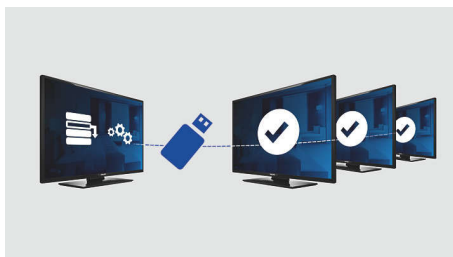

Zalety

Telewizor HD Ready z tunerem DVB-T

Ciesz się wyjątkową jakością sygnału telewizyjnego High Definition i przygotuj się na możliwość obsługi źródeł HD, takich jak transmisje HDTV z dekoderów. Telewizor odbiera analogowe sygnały YPbPr oraz najwyższej jakości nieskompresowane sygnały cyfrowe przez DVI lub HDMI. Sygnały cyfrowe obsługują zabezpieczenie przed kopiowaniem HDCP. Dzięki zintegrowanemu tunerowi DVB-T telewizor odbiera zarówno kanały cyfrowej telewizji naziemnej, jak i kanały analogowe. Umożliwia także gościom słuchanie cyfrowych stacji radiowych o wysokiej jakości dźwięku bez dodatkowych inwestycji w odbiorniki.

Przystawka SmartCard Xpress

Montowana z tyłu telewizora opcjonalna przystawka SmartCard Xpress umożliwia współpracę dekoderek i kart aplikacji różnych producentów z odbiornikiem telewizyjnym, udostępniając nowe funkcje w telewizorze. Telewizor można także podłączyć do zewnętrznych dekoderek i przystawek wszystkich większych dostawców systemów interaktywnych za pomocą interfejsu sterowania Serial Xpress (z obsługą protokołów UART i RS232) lub SmartPlug.

Klonowanie ustawień przez złącze USB

Umożliwia proste kopiowanie wszystkich zaprogramowanych kanałów i ustawień z

jednego telewizora do innych w czasie krótszym niż 1 minuta. Funkcja ta zapewnia jednakowe ustawienia w różnych telewizorach oraz znacznie skraca czas i koszty instalacji.

Zdalna aktualizacja oprogramowania

Oprogramowanie do telewizora, które steruje określonymi funkcjami hotelowymi, może być aktualizowane zdalnie przez certyfikowanego dostawcę systemu.

Wbudowany wyświetlacz zegara

Wbudowany wyświetlacz zegara, który pełni także funkcję budzika, eliminuje potrzebę zakupu i instalowania w pokoju dodatkowego zegara wraz z przewodami i połączeniami.

Odtwarzanie multimedialnych plików przez złącze USB

Telewizor Philips pozwala na podłączenie pamięci USB w celu łatwego i szybkiego odtwarzania multimedialnych plików. Obsługiwane formaty to MP3, pliki pokazów slajdów (.alb) oraz obrazy JPEG.

Wejście PC

Dzięki wejściu PC możesz podłączyć telewizor do komputera i używać go jako monitora.

Złącze głośników zewnętrznych

Złącze wzmacnionego sygnału audio ułatwia instalację zewnętrznych głośników, np. w łazience, eliminując konieczność ponoszenia kosztów zakupu urządzeń zewnętrznych.

Zgodność z panelem przyłączeniowym

Telewizor jest zgodny z panelami przyłączeniowymi firmy Philips, które umożliwiają gościom łatwe podłączenie komputera, odtwarzacza MP3, odtwarzacza DVD, kamery wideo i innych urządzeń.

Zawartość podłączonych urządzeń jest wyświetlana automatycznie na ekranie telewizora.