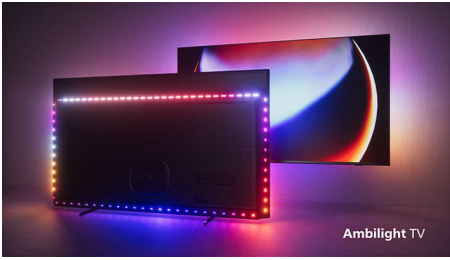

PHILIPS

4K UHD Android TV

P5 AI Perfect Picture Engine Dolby Atmos hangzás, 4 oldalas Ambilight TV, 164 cm-es (65"-es) Android TV

65OLED807/12

Fénypontok

4 oldalas Ambilight

Az Ambilight funkcióval a Philips OLED TV-k még nagyszerűbb élményt nyújtanak. A TV mind a négy oldalán elhelyezkedő ragyogó LED-fények a képernyőn látható színekkel vagy az Ön zenéivel tökéletes szinkronban változtatják a színüket. A hatás olyan kellemes és magával ragadó, hogy ha egyszer megtapasztalta, nem fogja érteni, hogy korábban hogyan tévézhetett nélküle.

P5 Picture Engine mesterséges intelligenciával

A mesterséges intelligenciával rendelkező Philips P5 processzor olyan élethű képminőséget nyújt, hogy Ön úgy érzi, részese a jelenetnek. A mesterséges intelligencia mélytanulási algoritmus az emberi elméhez hasonló módon dolgozza fel a képeket. Mindegy, milyen műsort néz, élethű részleteket és kontrasztot, gazdag színeket és egyenletes mozgást élvezhet.

Philips OLED TV

Szeretné, hogy minden jelenet átütő erejű legyen? A Philips OLED TV élethű képei bármilyen betekintési szögben egyszerű látványt nyújtanak. A feketék mindig feketén, nem pedig szürkén jelennek meg, és az árnyékos és világos felületeken is minden részlet látható. Minden fő HDR formátum támogató – eddig soha nem tapasztalt vonzóerő.