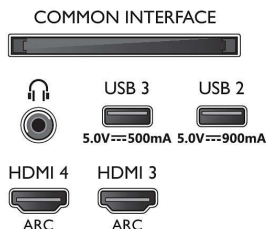

Connections

Side

Bottom

Kiadás dátuma
2023-07-20

Verzió: 9.4.1

EAN: 87 18863 03458 3

© 2023 Koninklijke Philips N.V.
Minden jog fenntartva.

A műszaki adatok előzetes figyelmeztetés nélkül változhatnak. Minden védjegy a Koninklijke Philips N.V. céget, vagy az illető jogtulajdonost illeti