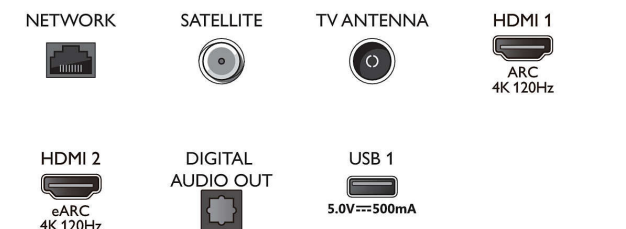

Méreték

- Készülék szélessége: 1444,3 mm
- Készülék magassága: 824,2 mm
- Készülék mélysége: 68,0 mm
- Termék tömege: 23,5 kg
- Készülék szélessége (állvánnyal együtt): 1444,3 mm
- Készülék magassága (állvánnyal együtt): 895,0 mm
- Készülék mélysége (állvánnyal együtt): 286,5 mm
- Termék tömege (+állvány): 26,8 kg
- Doboz szélessége: 1660 mm
- Doboz magassága: 995,0 mm
- Doboz mélysége: 170,0 mm
- Tömeg, a csomagolással együtt: 33,6 kg
- Állvány szélessége: 801,5 mm
- Állvány magassága: 70,0 mm
- Állvány mélysége: 286,5 mm
- Fali tartóval kompatibilis: 300 x 300 mm

Connections

Side

Bottom

Kiadás dátuma
2023-07-20

Verzió: 9.4.1

EAN: 87 18863 03458 3

© 2023 Koninklijke Philips N.V.
Minden jog fenntartva.

A műszaki adatok előzetes figyelmeztetés nélkül változhatnak. Minden védjegy a Koninklijke Philips N.V. céget, vagy az illető jogtulajdonost illeti