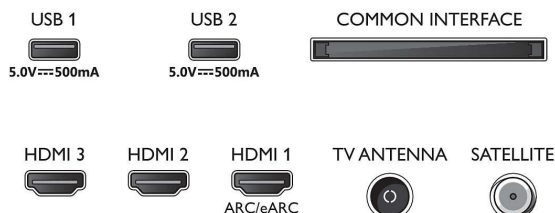

EU-energikort

- EPREL-registreringsnumre: 1205164
- Energiklasse for SDR: F
- Strømkrav i tændt tilstand for SDR: 64 Kwh/1000 t.
- Energiklasse for HDR: G
- Strømkrav i tændt tilstand for HDR: 116 Kwh/1000 t.
- Strømforbrug ved slukket tilstand: n.a.
- Netværksbaseret standbytilstand: $2,0\text{ W}$
- Anvendt panelteknologi: LED LCD

Strøm

- Lysnet: 220-240 V AC, 50/60 Hz
- Standby-strømforbrug: $0,3\text{ W}$
- Strømbesparende funktioner: Timer til auto-sluk, Slå billede fra (ved radio), Eco-tilstand, Lyssensor
- Strømforbrug ved slukket tilstand: I/T

Tilbehør

- Medfølgende tilbehør: Fjernbetjening, 2 x AAA batterier, Netledning, Lynhåndbog, Brochure med

50PUS7607/12

oplysninger om juridiske forhold og sikkerhed, Bordstand

Design

- Farver på TV: Mat sort ramme
- Standerdesign: Sorte matte sticks

Mål

- Bredde: 1111,3 mm
- Højde: 654,4 mm
- Dybde: 85,3 mm
- Produktvægt: 9,2 kg
- Bredde (med stand): 1111,3 mm
- Højde (med stand): 673,9 mm
- Dybde (med stand): 246,8 mm
- Produktvægt (+ stand): 9,3 kg
- Bredde (emballage): 1240,0 mm
- Højde (emballage): 785,0 mm
- Dybde (emballage): 150,0 mm
- Vægt inkl. emballage: 12,1 kg
- Standerbredde: 808,4 mm
- Standerhøjde: 28,0 mm
- Standerdybde: 246,8 mm
- Afstand mellem 2 stander: 808,4 mm
- Standerens højde til TV'ets nederste kant: 28,0 mm
- Kan monteres på en væg: 100 x 200 mm

Connections

Side

Rear

Udgivelsesdato
2024-03-23

Version: 8.1.1

EAN: 87 18863 03385 2

© 2024 Koninklijke Philips N.V.
Alle rettigheder forbeholdes.

Specifikationerne kan ændres uden varsel. Varemærker tilhører Koninklijke Philips N.V. eller deres respektive ejere.

www.philips.com

- EPG og den faktiske synlighed (op til 8 dage) afhænger af land og operatør.
- TV'et understøtter DVB-modtagelse af gratis kanaler. Bestemte DVB-udbydere understøttes muligvis ikke. Du kan se en opdateret liste i afsnittet Ofte stillede spørgsmål på Philips' support-websted. For nogle udbydere kræves der programkort eller abonnement. Kontakt din udbyder for at få flere oplysninger.
- Philips TV Remote App og de tilknyttede funktioner varierer afhængigt af TV-model, operatør og land samt smartenhedsmodel og operativsystem. Du kan finde flere oplysninger på: www.philips.com/TVRemoteapp.
- Smart TV app-tilbud varierer afhængigt af TV-model og land. Du kan finde flere oplysninger på: www.philips.com/smarttv.
- Dette fjernsyn indeholder kun bly i visse dele eller komponenter, hvor der ikke findes alternative teknologier, i overensstemmelse med de dispensationsbestemmelser, der findes under RoHS-direktivet.
- Amazon Prime er tilgængelig på udvalgte sprog og i udvalgte lande.
- Netflix-abonnement er påkrævet. Underlagt vilkår på <https://www.netflix.com>
- Rakuten TV fås på udvalgte sprog og i udvalgte lande.