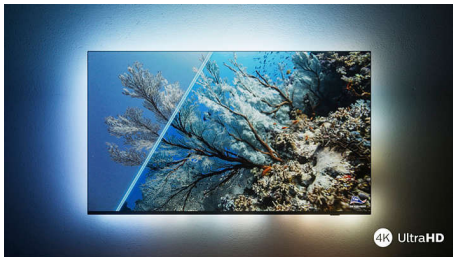

4K UHD LED Smart TV

Førende HDR-formater understøttes Dolby Vision og Dolby Atmos, 126 cm (50") SAPHI Smart TV, Pixel Precise Ultra HD

Vigtigste nyheder

50PUS7607/12

4K UHD LED TV

Elsk alt hvad du ser på dette 4K UHD LED TV. Philips Pixel Precise Ultra HD Engine optimerer billedkvaliteten, så du får skarpe billeder, fyldige farver og jævne bevægelser. Du får den bedst mulige billedoplevelse hver gang.

Philips 4K UHD-TV

Skarpt HDR-billede. Philips 4K UHD TV.

Slankt, attraktivt design

Slankt, attraktivt design