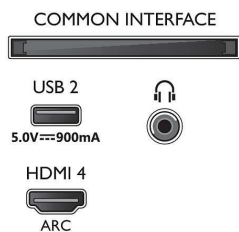

Connections

Side