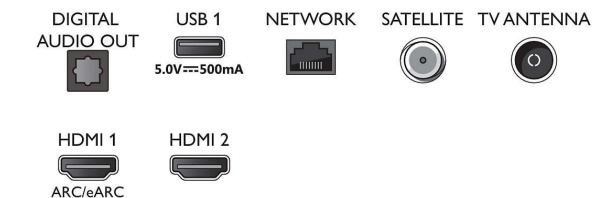

### Design

- Farver på TV: Mellemsølvfarvet ramme
- Standerdesign: Mellemsølvfarvede støtter

## Connections

Side

Bottom

Udgivelsesdato  
2023-07-25

Version: 4.1.1

EAN: 87 18863 03399 9

© 2023 Koninklijke Philips N.V.  
Alle rettigheder forbeholdes.

Specifikationerne kan ændres uden varsel. Varemærker tilhører Koninklijke Philips N.V. eller deres respektive ejere.