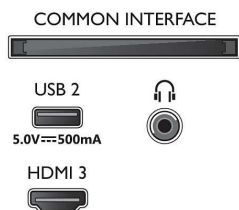

- EPREL-registreringsnumre: 1210231
- Energiklasse for SDR: F
- Strømkraft i tændt tilstand for SDR: 92 Kwh/1000 t.
- Energiklasse for HDR: G
- Strømkraft i tændt tilstand for HDR: 163 Kwh/1000 t.
- Strømforbrug ved slukket tilstand: n.a.
- Netværksbaseret standbytilstand: $2,0\text{ W}$
- Anvendt panelteknologi: LED LCD

Strøm

- Lysnet: 220-240 V AC, 50/60 Hz
- Standby-strømforbrug: $0,3\text{ W}$
- Strømbesparende funktioner: Timer til auto-sluk, Slå billede fra (ved radio), Eco-tilstand, Lyssensor
- Strømforbrug ved slukket tilstand: I/T

Tilbehør

- Medfølgende tilbehør: Fjernbetjening, 2 x AAA batterier, Netledning, Lynhåndbog, Brochure med oplysninger om juridiske forhold og sikkerhed, Bordstand

65PUS7657/12

Design

- Farver på TV: Mellemsølvfarvet ramme
- Standerdesign: Mellemsølvfarvede støtter

Mål

- Bredde: 1447,5 mm
- Højde: 837,3 mm
- Dybde: 88,0 mm
- Produktvægt: 20,5 kg
- Bredde (med stand): 1447,5 mm
- Højde (med stand): 865,1 mm
- Dybde (med stand): 289,9 mm
- Produktvægt (+ stand): 20,7 kg
- Bredde (emballage): 1600,0 mm
- Højde (emballage): 995,0 mm
- Dybde (emballage): 170,0 mm
- Vægt inkl. emballage: 26,1 kg
- Standerbredde: 810,0 mm
- Standerhøjde: 28,0 mm
- Standerdybde: 289,3 mm
- Afstand mellem 2 stativer: 810,0 mm
- Stativets højde til TV'ets nederste kant: 28,0 mm
- Kan monteres på en væg: 200 x 200 mm

Connections

Side