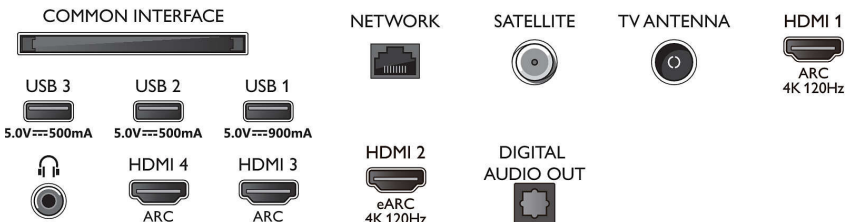

## Méreték

- Készülék szélessége: 1722,7 mm
- Készülék magassága: 987,1 mm
- Készülék mélysége: 78,6 mm
- Termék tömege: 35,8 kg
- Készülék szélessége (állvánnyal együtt): 1722,7 mm
- Készülék magassága (állvánnyal együtt): 1011,0 mm
- Készülék mélysége (állvánnyal együtt): 310,0 mm
- Termék tömege (+állvány): 36,5 kg
- Doboz szélessége: 1950,0 mm
- Doboz magassága: 1170,0 mm
- Doboz mélysége: 200,0 mm
- Tömeg, a csomagolással együtt: 50,0 kg
- Állvány szélessége: 798,0 mm
- Állvány magassága: 70,0 mm
- Állvány mélysége: 310,0 mm
- Fali tartóval kompatibilis: 400 x 300 mm

## Connections

Side

Bottom

Kiadás dátuma  
2023-07-19

Verzió: 11.11.2

EAN: 87 18863 03463 7

© 2023 Koninklijke Philips N.V.  
Minden jog fenntartva.

A műszaki adatok előzetes figyelmeztetés nélkül változhatnak. Minden védjegy a Koninklijke Philips N.V. céget, vagy az illető jogtulajdonost illeti