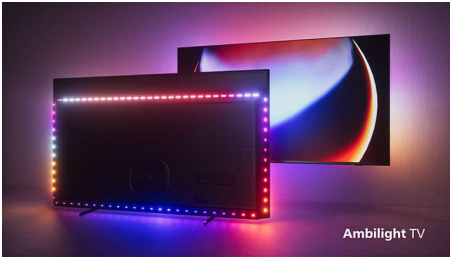

## 4 oldalas Ambilight

Az Ambilight funkcióval a Philips OLED TV-k még nagyszerűbb élményt nyújtanak. A TV mind a négy oldalán elhelyezkedő ragyogó LED-fények a képernyőn látható színekkel vagy az Ön zenéivel tökéletes szinkronban változtatják a színüket. A hatás olyan kellemes és magával ragadó, hogy ha egyszer megtapasztalta, nem fogja érteni, hogy korábban hogyan tévézhetett nélküle.