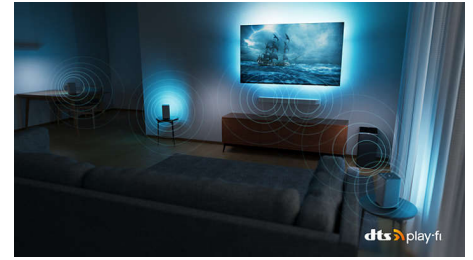

Dolby Vision et Dolby Atmos

Grâce aux technologies Dolby Vision et Dolby Atmos intégrées, vos films, émissions et jeux bénéficient d'une qualité visuelle et sonore incroyable. L'image est fidèle à la vision du réalisateur. Finie, la déception des scènes trop sombres pour comprendre ce qu'il se passe ! Entendez chaque mot clairement. Vivez des effets sonores entièrement immersifs.

65PUS8507/12

Compatible DTS Play-Fi

Le système audio domestique sans fil Philips avec technologie DTS Play-Fi permet une connexion à des barres de son et des enceintes sans fil compatibles dans toute la maison en quelques secondes. Écoutez des films dans la cuisine. Diffusez de la musique dans n'importe quelle pièce. Vous pouvez même créer un système de Home Cinéma en utilisant votre téléviseur Philips comme enceinte centrale.