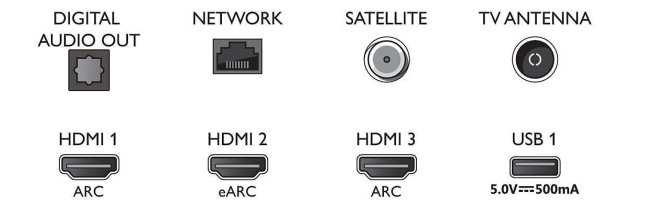

Téléviseur Android 4K UHD LED

Téléviseur Ambilight 3 côtés Principaux formats HDR pris en charge, Moteur P5 Perfect Picture Engine, Téléviseur Android 164 cm (65")

Caractéristiques

Ambilight

- Fonctions Ambilight: Ambilight + Hue intégrés, Musique Ambilight, Mode jeu, S'adapte à la couleur du mur, Mode lounge, AmbiWakeup, AmbiSleep, Enceintes domestiques sans fil Philips, Ambilight Aurora, Animation de démarrage Ambilight
- Version Ambilight: 3 côtés

Image/affichage

- Format d'image: 16/9
- Diagonale de l'écran (cm): 164 cm

- Afficheur: LED 4K Ultra HD
- Résolution d'écran: 3840 x 2160
- Fréquence de rafraîchissement natif: 60 Hz
- Moteur d'images: Moteur P5 Perfect Picture Engine
- Amélioration de l'image: Dolby Vision, HDR10+, Mode réalisateur, Micro Dimming Pro, Natural Motion, Wide Color Gamut 90 % DCI/P3
- Diagonale de l'écran (pouces): 65 pouces

65PUS8507/12

Résolution d'entrée de l'écran

- Résolution - fréquence de rafraîchissement: 576p-50 Hz, 640 x 480 - 60 Hz, 720p - 50 Hz, 60 Hz, 2560 x 1440 - 60 Hz, 1920 x 1080p - 24 Hz, 25 Hz, 30 Hz, 3840 x 2160p - 24 Hz, 25 Hz, 30 Hz, 50 Hz, 60 Hz

Tuner/réception/transmission

- TV numérique: DVB-T/T2/T2-HD/C/S/S2
- Guide des programmes de télévision*: Guide électronique de programmes 8 j.

Connexions

Side

Bottom