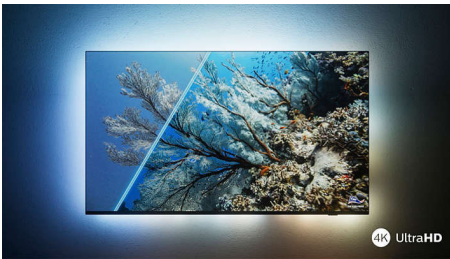

Une image HDR saisissante

Vous souhaitez une image parfaite pour chaque scène ? Votre téléviseur 4K UHD Philips est compatible avec tous les principaux formats HDR, pour des images nettes et éclatantes. Chaque détail est visible, dans les zones les plus sombres comme les plus claires.