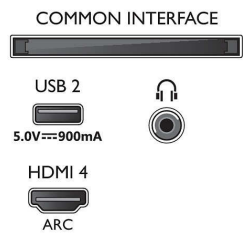

Téléviseur Android 4K UHD LED

Téléviseur Ambilight 3 côtés Principaux formats HDR pris en charge, Moteur P5 Perfect Picture Engine, Téléviseur Android 164 cm (65")

Caractéristiques

Ambilight

- Fonctions Ambilight: Ambilight + Hue intégrés, Musique Ambilight, Mode jeu, S'adapte à la couleur du mur, Mode lounge, AmbiWakeup, AmbiSleep, Enceintes domestiques sans fil Philips, Ambilight Aurora, Animation de démarrage Ambilight
- Version Ambilight: 3 côtés

Image/affichage

- Format d'image: 16/9
- Diagonale de l'écran (cm): 164 cm

- Afficheur: LED 4K Ultra HD
- Résolution d'écran: 3840 x 2160
- Fréquence de rafraîchissement natif: 60 Hz
- Moteur d'images: Moteur P5 Perfect Picture Engine
- Amélioration de l'image: Dolby Vision, HDR10+, Mode réalisateur, Micro Dimming Pro, Natural Motion, Wide Color Gamut 90 % DCI/P3
- Diagonale de l'écran (pouces): 65 pouces

65PUS8507/12

Résolution d'entrée de l'écran

- Résolution - fréquence de rafraîchissement: 576p-50 Hz, 640 x 480 - 60 Hz, 720p - 50 Hz, 60 Hz, 2560 x 1440 - 60 Hz, 1920 x 1080p - 24 Hz, 25 Hz, 30 Hz, 3840 x 2160p - 24 Hz, 25 Hz, 30 Hz, 50 Hz, 60 Hz

Tuner/réception/transmission

- TV numérique: DVB-T/T2/T2-HD/C/S/S2
- Guide des programmes de télévision*: Guide électronique de programmes 8 j.

Connexions

Side