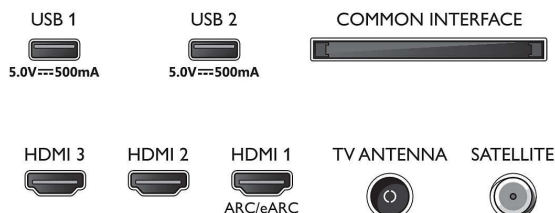

Vermogen

- Netspanning: 220 - 240 V, 50/60 Hz
- Stroomverbruik in stand-bystand: $\leq 0,3\text{ W}$
- Functies voor energiebesparing: Timer voor automatisch uitschakelen, Beeld uit (voor radio),

55PUS7607/12

- Eco-modus, Lichtsensor
- Energieverbruik wanneer uitgeschakeld: N.v.t

Accessoires

- Meegeleverde accessoires: Afstandsbediening, 2 AAA-batterijen, Voedingskabel, Snelstartgids, Brochure met wettelijk verplichte informatie en veiligheidsgegevens, Tafelstandaard

Ontwerp

- Kleuren van de TV: Matzwarte rand
- Ontwerp van de standaard: Matzwarte voetjes

Afmetingen

- Diepte van de doos: 160.0 mm
- Hoogte van de doos: 840.0 mm
- Breedte van de doos: 1360.0 mm
- Gewicht van het product: 10,6 kg
- Breedte van het apparaat: 1226,8 mm
- Hoogte van de standaard: 28.0 mm
- Breedte van het apparaat (met standaard): 1226.8 mm
- Geschikt voor wandmontage: 200 x 100 mm
- Hoogte van het apparaat: 712,8 mm
- Diepte van de standaard: 245.3 mm
- Gewicht (incl. verpakking): 14,2 kg
- Diepte van het apparaat: 85,3 mm
- Breedte van de standaard: 808.0 mm
- Hoogte van het apparaat (met standaard): 739.8 mm
- Diepte van het apparaat (met standaard): 246.8 mm
- Gewicht (incl. standaard): 10.7 kg
- Afstand tussen 2 standaarden: 808.0 mm
- Hoogte van de standaard tot de onderrand van de TV: 28.0 mm

Connections

Side

Rear

Publicatiedatum
2023-07-02

Versie: 8.1.1

EAN: 87 18863 03386 9

© 2023 Koninklijke Philips N.V.
Alle rechten voorbehouden.

Specificaties kunnen zonder voorafgaande kennisgeving worden gewijzigd. Handelsmerken zijn het eigendom van Koninklijke Philips N.V. en hun respectieve eigenaren.

www.philips.com

- EPG en actuele gegevens (tot 8 dagen) zijn afhankelijk van land en kabelmaatschappij.
- De TV biedt ondersteuning voor gratis DVB-uitzendingen. Mogelijk worden bepaalde DVB-aanbieders niet ondersteund. Ga voor een recente lijst met aanbieders naar het gedeelte met veelgestelde vragen van de ondersteuningswebsite van Philips. Voor bepaalde aanbieders zijn voorwaarden en een abonnement vereist. Neem voor meer informatie contact op met uw aanbieder.
- Philips TV Remote-app en verwante functionaliteiten verschillen per TV-model, provider en land, smart device-model en besturingssysteem. Ga voor meer informatie naar: www.philips.com/TVRemoteapp.
- Het aanbod van Smart TV-apps verschilt per TV-model en land. Ga voor meer informatie naar: www.philips.com/smartyv.
- Deze televisie bevat lood in bepaalde onderdelen of componenten waarvoor geen alternatieve technologie bestaat, in overeenstemming met bestaande vrijstellingsclausules van de RoHS-richtlijn.
- Amazon Prime is beschikbaar in geselecteerde talen en landen.
- Netflix-abonnement vereist. Onderhevig aan de voorwaarden op <https://www.netflix.com>
- Rakuten TV is beschikbaar in geselecteerde talen en landen.