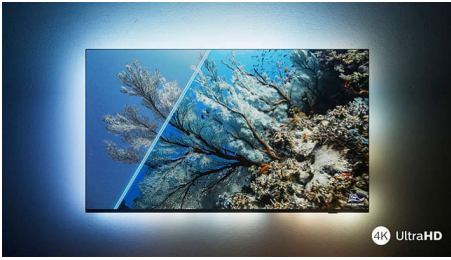

PHILIPS

4K UHD LED Smart TV

Voornaamste HDR-indelingen ondersteund Dolby Vision en Dolby Atmos, 139 cm (55") SAPHI Smart TV, Pixel Precise Ultra HD

Kenmerken

4K UHD LED TV

Geniet van alles waar u naar kijkt met deze 4K UHD LED-TV. De Philips Pixel Precise Ultra HD Engine optimaliseert de beeldkwaliteit en biedt scherpe beelden, rijke kleuren en vloeiende bewegingen. Voor de ultieme kijkervaring, elke keer weer.

Philips 4K UHD-TV

Scherp HDR-beeld. Philips 4K UHD-TV.

Slank, aantrekkelijk ontwerp

Slank, aantrekkelijk ontwerp

Slank, aantrekkelijk ontwerp.

Bent u op zoek naar een TV die bij uw kamer past? Het vrijwel randloze scherm van deze 4K Smart TV past in vrijwel elk interieur en dankzij de slanke, matzwarte voetjes lijkt het alsof het scherm zweeft. Onze verpakking en invoegingen zijn gemaakt van gerecycled karton en papier.