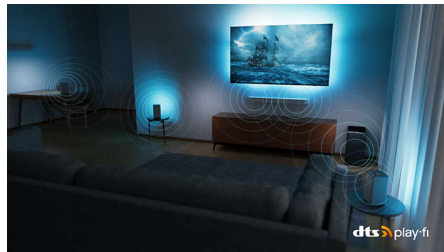

תאימות DTS Play-Fi

מערכת רמקולים ביתיים אלחוטיים של פיליפס המופעלת מאפשרת לך להתחבר לרמקולי DTS Play-Fi באמצעות ולרמקולים אלחוטיים תואמים ברחבי הבית בשניות soundbars האון לסרטים מהמטבח. נגן מוזיקה מכל מקום. וכול אפילו ליצור מערכת צליל היקפי של קולנוע ביתי באמצעות טלוויזיית פיליפס כרמקול המרכזי