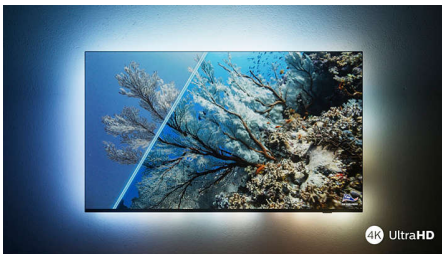

מלאת חיים HDR תמונת

של 4K UHD רוצה לחוות תמונה מושלמת בכל סצנה? טלוויזיית 4 העיקריים, כלומר תוכל לקבל HDR פיליפס תואמת לכל פרמטי תמונות חדות ומבריקות. תראה כול פרט, גם באזורים כהים ובהירים.

מנוע P5 Perfect Picture