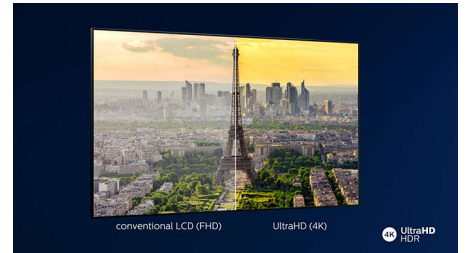

AI בקרה קולית

של הטלוויזיה או במכשירים ביתיים Google Assistant-שלוט ב באמצעות הקול, או בקש מ Google Assistant חכמים תואמי לשלוט בטלוויזיה באמצעות מכשירים שמופעלת בהם Alexa.

עיקריים HDR תמיכה בפורמטי

הטלוויזיה של פיליפס מיועדת להפיק את המיטב מפורמט וידאו רמות הניגודיות, הצבעים והבהירות מותאמות בכל +HDR10 פריים ופריים. הצללים עמוקים יותר, המשטחים הבהירים מבהיקים והצבעים קרובים יותר למציאות בסדרת החובה או תמונה Dolby Vision 1-Dolby Atmos. בשובר הקופות החדש וצליל כמו בקולנוע