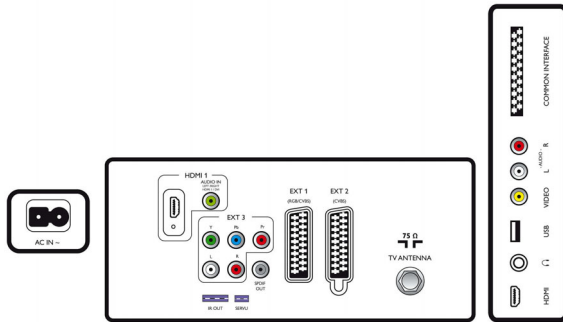

Hoparlörler

- Dahili hoparlörler: 2

Bağlantı

- HDMI bağlantı sayısı: 2
- Ses Çıkışı - Dijital: Koaksiyel (cinch)

- Scart sayısı: 2
- EasyLink (HDMI-CEC): Tek dokunuşla oynatma, Sistem bekleme
- Ön / Yan bağlantılar: Sol/Sağ Ses girişi, CVBS girişi, USB 2.0, HDMI v1.3
- Ext 1 Scart: Sol/Sağ Ses, RGB
- HDMI 1: HDMI v1.3
- Ext 2 Scart: Sol/Sağ Ses
- Diğer bağlantılar: S/PDIF çıkışı (koaksiyel), Kompozit video (CVBS) çıkışı, Monitör çıkışı, Sol/Sağ (Cinch), Ortak Arayüz
- Ext 3: Sol/Sağ Ses girişi, YPbPr

Güç

- Şebeke elektrliği: 220-240V, 50/60Hz
- Ortam sıcaklığı: 5 °C - 40 °C
- Güç tüketimi: 85 W
- Bekleme modunda güç tüketimi: 0,30 W
- Yıllık enerji tüketimi: 85 kWh -s
- Kurşun mevcudiyeti: Evet*
- Cıva içeriği: 45.6 mg

Çevre Dostu Teknik Özellikler

- Güvenlik: Ateşe dayanıklı muhafaza
- Düşük Güçte Bekleme
- SmartPower Eco

Aksesuarlar

- Birlikte verilen aksesuarlar: Uzaktan Kumanda, Uzaktan kumanda pilleri, Güç kablosu, Masa üstü stand, Garanti Belgesi
- İsteğe bağlı aksesuarlar: Uzaktan Kurulum RC2573GR, Duvara monte (eğik) 22AV3200/10

Boyutlar

- Set Genişliği: 671,8 mm
- Set Yüksekliği: 458,7 mm
- Set Derinliği: 77 mm
- Ürün ağırlığı: 6,9 kg
- Set genişliği (stant ile): 671,8 mm
- Set yüksekliği (stant ile): 520 mm
- Set derinliği (stant ile): 220 mm
- Ürün ağırlığı (+stant): 8,4 kg
- Kutu genişliği: 800 mm
- Kutu yüksekliği: 210 mm
- Kutu derinliği: 580 mm
- Duvara montaja uyumlu: 200 x 100 mm

Yayın tarihi 2023-07-12

Sürüm: 4.1.3

EAN: 87 12581 49559 6

© 2023 Koninklijke Philips N.V.
Tüm hakları saklıdır.

Teknik özellikler üzerinde önceden haber vermeden değişiklik yapılabilir. Ticari markalar, Koninklijke Philips N.V. şirketi veya ilgili kuruluşlara aittir.

www.philips.com

* Tipik çalışma modu güç tüketimi IEC62087 Ed 2'ye uygun ölçüm.
* Yıllık enerji tüketimi, tipik güç tüketimi günde 4 saat, yılda 365 gün alınarak hesaplanır.
* Bu televizyon sadece teknoloji alternatiflerinin olmadığı belirli parçalar ve bileşenlerde, RoHS Yönergesi maddeleri altında mevcut muafiyet ile uyumluluk gösteren oranda kurşun içerir.