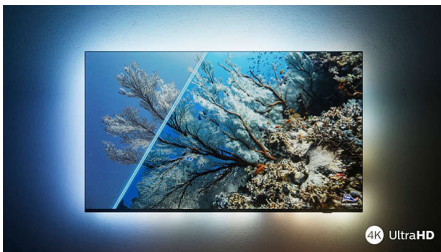

מלאת חיים HDR תמונת

של 4K UHD רוצה לחוות תמונה מושלמת בכל סצנה? טלוויזיית 4 העיקריים, כלומר תוכל לקבל HDR פיליפס תואמת לכל פרמטי תמונות חדות ומבריקות. תראה כול פרט, גם באזורים כהים ובהירים.

מנוע P5 Perfect Picture