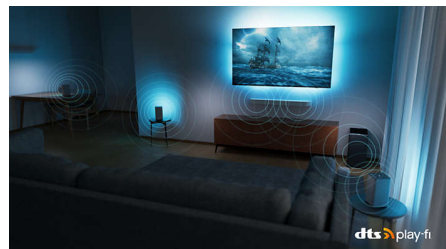

תאימות DTS Play-Fi

מערכת רמקולים ביתיים אלחוטיים של פיליפס המופעלת מאפשרת לך להתחבר לרמקולי DTS Play-Fi באמצעות ולרמקולים אלחוטיים תואמים ברחבי הבית בשניות soundbars האון לסרטים מהמטבח. נגן מוזיקה מכל מקום. וכול אפילו ליצור מערכת צליל היקפי של קולנוע ביתי באמצעות טלוויזיית פיליפס כרמקול המרכזי