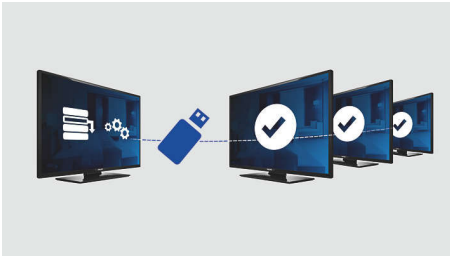

- Hangerő-korlátozás
- Kombinált csatornalista az analóg és a digitális csatornákhöz
- Könnyen használható távvezérlő vendéglátóhelyek számára
- Mutatós csatornalista egyszerű navigációval

Fejlett szállodai funkciók, időtálló kialakítás

- Üdvözlő üzenet a képernyőn
- Bekapcsoláskor megjelenő csatorna
- HD LCD-kijelző, 1366 x 768 p felbontással

PHILIPS

Fénypontok

USB-másolás

Ezzel a funkcióval az összes beprogramozott és csatornabeállítás egyszerűen másolható másik TV-re kevesebb mint egy perc alatt. Így a TV-k egyformán lesznek beállítva, és jelentősen csökken a telepítési idő és költség.

Üdvözlő üzenet

A TV-készülék bekapcsolásakor a képernyőn üdvözlő üzenet jelenik meg

Hangerő-korlátozás

Ez a funkció előre meghatározza azt a hangerőtartományt, amelyben a TV működhet, azaz nem lehet túlságosan felhangosítani, így nem zavarja a szomszédokat.

Bekapcsoláskor megjelenő csatorna

Kiváló házon belüli hirdetési és információs csatornák számára, mivel lehetővé teszi előre meghatározott csatorna megjelenítését, miközben a televízió be van kapcsolva.