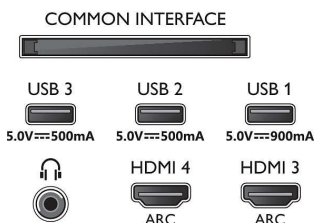

Connections

Side