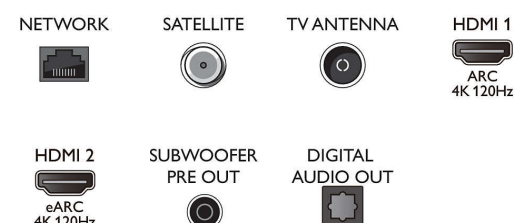

- Farby TV: Metalický rám
- Konštrukcia stojana: Platňa v prevedení zamatového chrómu, Otočné +/- 15 stupňov
- Diaľkové ovládanie: v koži Muithead

Connections

Side

Bottom

Dátum vydania
2023-07-21

Verzia: 7.3.2