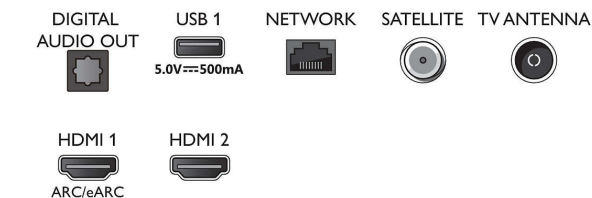

Connections

Side

Bottom

Kiadás dátuma
2023-07-19

Verzió: 4.1.1

EAN: 87 18863 03387 6

© 2023 Koninklijke Philips N.V.
Minden jog fenntartva.

A műszaki adatok előzetes figyelmeztetés nélkül változhatnak. Minden védjegy a Koninklijke Philips N.V. céget, vagy az illető jogtulajdonost illeti