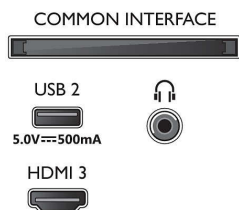

Tápellátás

- Hálózati tápellátás: 220–240 V AC, 50/60 Hz
- Fogyasztás készenléti üzemmódban: $\leq 0,3\text{ W}$
- Energiamegtakarítási funkciók: Automatikusan

65PUS7607/12

- kikapcsoló időzítő, Kép némítása (rádióhoz), Eco mód, Fényérzékelő
- Energiafogyasztás kikapcsolt módban: nincs

Tartozékok

- Mellékelt tartozékok: Távvezérlő, 2 db AAA elem, Hálózati tápkábel, Gyors üzembe helyezési útmutató, Jogi és biztonsági brosúra, Asztali állvány

Kialakítás

- TV-színek: Matt fekete keret
- Állványkialakítás: Fekete, matt, formázott rudak

Méretek

- Készülék szélessége: 1447,5 mm
- Készülék magassága: 837,3 mm
- Készülék mélysége: 88,0 mm
- Termék tömege: 20,5 kg
- Készülék szélessége (állvánnyal együtt): 1447,5 mm
- Készülék magassága (állvánnyal együtt): 865,1 mm
- Készülék mélysége (állvánnyal együtt): 289,9 mm
- Termék tömege (+állvány): 20,7 kg
- Doboz szélessége: 1600,0 mm
- Doboz magassága: 995,0 mm
- Doboz mélysége: 170,0 mm
- Tömeg, a csomagolással együtt: 26,1 kg
- Állvány szélessége: 810,0 mm
- Állvány magassága: 28,0 mm
- Állvány mélysége: 289,3 mm
- Távoltság a 2 állvány között: 810,0 mm
- Az állvány magassága a TV aljának széléig: 28,0 mm
- Fali tartóval kompatibilis: 200 x 200 mm

Connections

Side