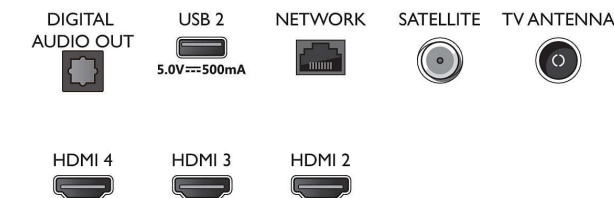

Dimensions

- Largeur de l'appareil: 1115,6 millimètre
- Hauteur de l'appareil: 644,7 millimètre
- Profondeur de l'appareil: 81,6 millimètre
- Poids du produit: 12,1 kg
- Largeur appareil (support inclus): 1115,6 millimètre
- Hauteur appareil (support inclus): 672,9 millimètre
- Profondeur appareil (support inclus): 255,8 millimètre
- Poids du produit (support compris): 12,2 kg
- Largeur de la boîte: 1240,0 millimètre
- Hauteur de la boîte: 785,0 millimètre
- Profondeur de la boîte: 150,0 millimètre
- Poids (emballage compris): 15,4 kg
- Largeur du socle: 732,0 millimètre
- Hauteur du pied: 27,0 millimètre
- Longueur du pied: 255,8 millimètre
- Compatible avec un montage mural: 200 x 300 mm

Connections

Side

Bottom

Date de publication
2023-07-25

Version: 6.6.1

EAN: 87 18863 03499 6

© 2023 Koninklijke Philips N.V.
Tous droits réservés.

Les caractéristiques sont sujettes à modification sans préavis. Les marques commerciales sont la propriété de Koninklijke Philips N.V. ou de leurs détenteurs respectifs.