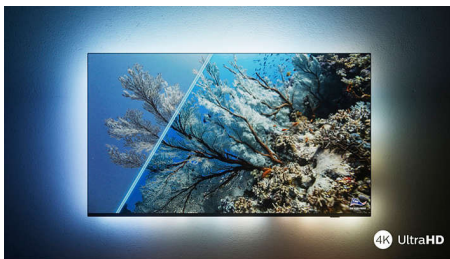

Téléviseur 4K UHD LED

Appréciez tout ce que vous regardez avec ce téléviseur 4K UHD LED. Le moteur Philips Pixel Precise Ultra HD optimise la qualité de l'image pour offrir des images nettes, des couleurs riches et des mouvements fluides. Vous bénéficierez toujours d'une expérience visuelle optimale.