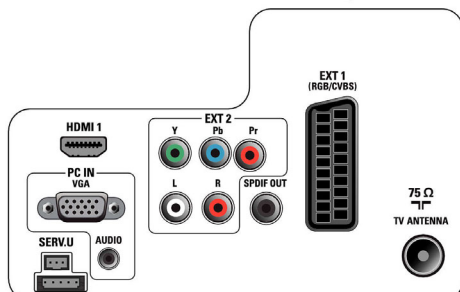

Захранване

- Мрежово захранване: 220-240 V, 50 Hz
- Температура на околната среда: от 5°C до 40°C
- Мощност на потребление в режим на готовност: 0,15 W
- Консумирана мощност (типично): 37 W
- Консумация на енергия годишно: 54,02 kWh
- Съдържание на олово: Да*

Екологични спецификации

- Безопасност: Корпус със забавители на пламък
- Режим на готовност с нисък разход на енергия
- SmartPower Eco

Акcesoари

- Акcesoари в комплекта: Дистанционно управление, Батерии за дистанционното, Захранващ кабел, Настолна стойка, Гаранционна карта
- Допълнителни акcesoари: Монтиране на стена (с накланяне) 22AV3100/10, Дистанционно за настройка 22AV8573/00, Монтиране на стена (с накланяне) 22AV3200/10

Размери

- Ширина на изделието: 637 мм
- Височина на изделието: 411 мм
- Дълбочина на изделието: 51,4 мм
- Тегло на изделието: 5,2 кг
- Ширина на изделието (със стойката): 637 мм
- Височина на изделието (със стойката): 447 мм
- Дълбочина на изделието (със стойката): 170 мм
- Тегло на изделието (със стойката): 5,5 кг
- Ширина на кутията: 810 мм
- Височина на кутията: 525 мм
- Дълбочина на кутията: 170 мм
- Може да се монтира на конзола за стена: 75 x 75 мм

Rear connectors

Side

Дата на издаване
2023-07-15

Версия: 7.0.2

EAN: 87 12581 54352 5

© 2023 Koninklijke Philips N.V.
Всички права запазени.

Спецификациите могат да се променят без предупреждение. Търговските марки са собственост на Koninklijke Philips N.V. или на съответните си притежатели.

www.philips.com

* Обичайната консумирана мощност в режим включено е измерена според IEC62087 Ed 2.

* Консумацията на енергия годишно е изчислена въз основа на обичайната консумирана мощност по 4 часа на ден, 365 дни в годината.

* Само определени части или компоненти на този телевизор съдържат олово, когато няма технически алтернативи съгласно съществуващите клаузи за освобождаване на Директивата RoHS (Директива на Европейската общност за ограничение на използването на вредни вещества).