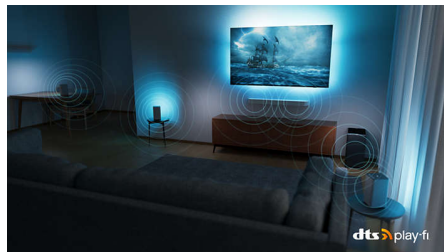

תומך DTS Play-Fi

מערכת רמקולים ביתיים אלהוטיים של פיליפס המופעלת מאפשרת לך להתחבר לרמקולי DTS Play-Fi באמצעות ולרמקולים אלהוטיים תואמים ברחבי הבית בשניות soundbars האזן לסרטים מהמטבח. נגן מוזיקה מכל מקום. תוכל אפילו ליצור מערכת צליל היקפי של קולנוע ביתי באמצעות טלוויזיית פיליפס ברמקול המרכזי.