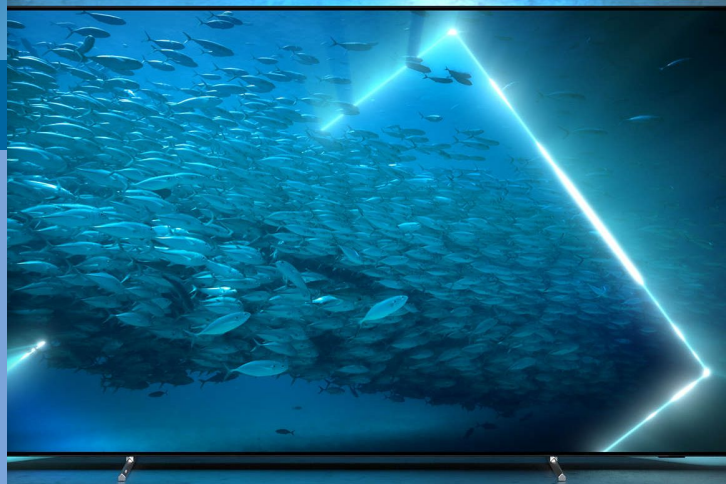

PHILIPS

Android 4 עם צג K UHD E-OLED טלוויזיה

OLED

מנוע תמונות מושלם - P5 AI

Dolby Atmos צליל של

תלת-צדדית Ambilight טלוויזיה

121 ס"מ (48 אינץ') Android טלוויזיה

48OLED707