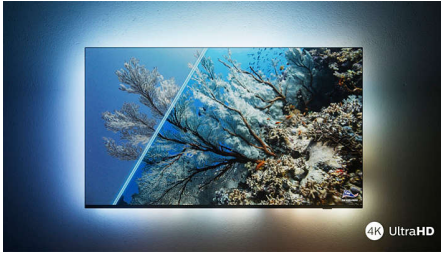

Highlights

4K UHD LED טלוויזיה עם 4

אתוכל ליהנות מכל מה שאתה צופה בו באמצעות טלוויזיית 4K של Pixel Precise Ultra HD של פיליפס. מנוע UHD LED הטלוויזיה ממשב את איכות התמונה כדי לספק תמונות חדות, צבעים עשירים ותנועה חלקה. תקבל את חוויית הצפייה הטובה ביותר בכל פעם.

של פיליפס 4K UHD טלוויזיה 4

של פיליפס 4K UHD אחדה. טלוויזיה HDR 4 תמונת

עיצוב דק ואטרקטיבי

עיצוב דק ואטרקטיבי

עיצוב דק ואטרקטיבי

מהפש טלוויזיה שמתאימה לחדר שלך? המסך ללא מסגרת של הזו מתאים כמעט לכל עיצוב, 4K הטלוויזיה החכמה באיכות 4 והרגלים הדקות בשחור מט גורמות למסך להיראות כאילו הוא מרחף באוויר. האריוות והתוספות שלנו עשויות מקרטון ומנייר ממוחזרים.