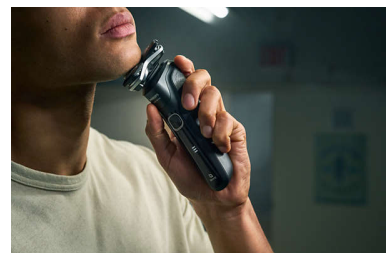

60 λεπτά αυτονομία

Ξυρισθείτε χωρίς καλώδιο για έως 60 λεπτά μετά από μία πλήρη φόρτιση της μπαταρίας.