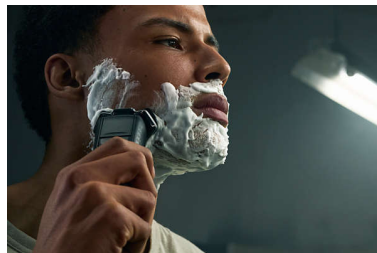

Wet & Dry

Προσαρμόστε το πρόγραμμα ξυρίσματος ανάλογα με τις ανάγκες σας. Με το Wet & Dry, μπορείτε να κάνετε άνετο, στεγνό ξύρισμα ή ένα αναζωογονητικό υγρό ξύρισμα. Μπορείτε να ξυρισθείτε με αφρό ή τζελ ακόμη και κάτω από το ντους.