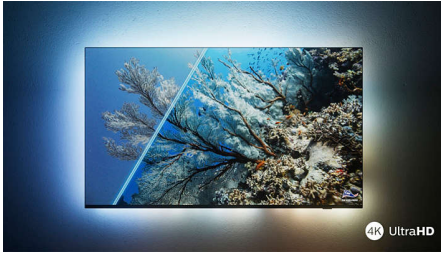

Основні особливості

Світлодіодний телевізор 4K UHD

Насолоджуйтеся будь-яким контентом на цьому світлодіодному телевізорі 4K UHD. Процесор Philips Pixel Precise Ultra HD оптимізує якість зображення для відтворення чіткого зображення, насичених кольорів і плавних рухів. Ви щоразу отримуватимете найкращі враження від перегляду.

Телевізор Philips 4K UHD

Чітке HDR-зображення. Телевізор Philips 4K UHD.

Тонка приваблива конструкція

Тонка приваблива конструкція

Тонка приваблива конструкція.

Шукаєте телевізор, який підійде для вашої кімнати? Майже безрамковий екран цього 4K телевізора Smart TV доповнить будь-який інтер'єр. Тонкі чорні матові ніжки нашттовують на думку, що екран парить у повітрі. Нашу упаковку і вставки виготовлено з переробленого картону й паперу.