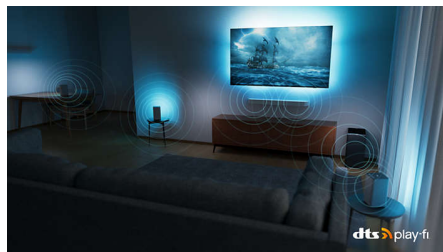

תאימות DTS Play-Fi

מערכת רמקולים ביתיים אלחוטיים של פיליפס המופעלת מאפשרת לך להתחבר לרמקולי DTS Play-Fi באמצעות ולרמקולים אלחוטיים תואמים ברחבי הבית בשניות soundbars האון לסרטים מהמטבח. נגן מוזיקה מכל מקום. וכול אפילו ליצור מערכת צליל היקפי של קולנוע ביתי באמצעות טלוויזיית פיליפס כרמקול המרכזי