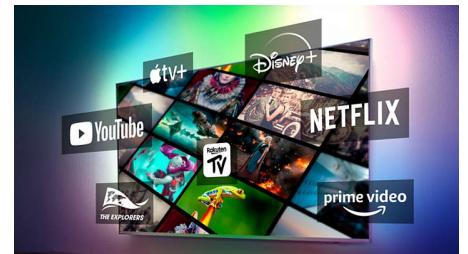

טלוויזיה Android

של פיליפס נותנת לכם את התוכן שאתם טלוויזיה רוצים, מתי שאתם רוצים. אפשר לבצע התאמה אישית במסך הבית ולהציג את האפליקציות המועדפות: ככה תוגלו להתחיל להורים את הסרטים והסדרות שאתם אוהבים או להמשיך מאיפה שהפסקתם