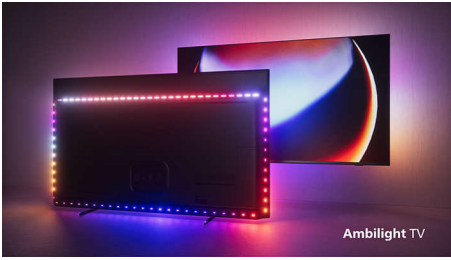

PHILIPS

4K UHD Android TV

P5 AI Perfect Picture Engine Dolby Atmos hangzás, 4 oldalas Ambilight TV, 121 cm-es (48"-es) Android TV

48OLED807/12

Fénypontok

4 oldalas Ambilight

Az Ambilight funkcióval a Philips OLED TV-k még nagyszerűbb élményt nyújtanak. A TV mind a négy oldalán elhelyezkedő ragyogó LED-fények a képernyőn látható színekkel vagy az Ön zenéivel tökéletes szinkronban változtatják a színüket. A hatás olyan kellemes és magával ragadó, hogy ha egyszer megtapasztalta, nem fogja érteni, hogy korábban hogyan tévézhetett nélküle.

P5 Picture Engine mesterséges intelligenciával

A mesterséges intelligenciával rendelkező Philips P5 processzor olyan élethű képminőséget nyújt, hogy Ön úgy érzi, részese a jelenetnek. A mesterséges intelligencia mélytanulási algoritmus az emberi elméhez hasonló módon dolgozza fel a képeket. Mindegy, milyen műsort néz, élethű részleteket és kontrasztot, gazdag színeket és egyenletes mozgást élvezhet.

Philips OLED TV

Szeretné, hogy minden jelenet átütő erejű legyen? A Philips OLED TV élethű képei bármilyen betekintési szögben nagyszerű látványt nyújtanak. A feketék mindig feketén, nem pedig szürkén jelennek meg, és az árnyékos és világos felületeken is minden részlet látható. Minden fő HDR formátum támogató – eddig soha nem tapasztalt vonzóerő.