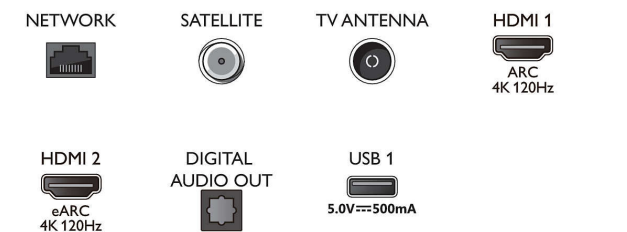

Connections

Side

Bottom

Kiadás dátuma
2023-07-19

Verzió: 9.9.2

EAN: 87 18863 03448 4

© 2023 Koninklijke Philips N.V.
Minden jog fenntartva.

A műszaki adatok előzetes figyelmeztetés nélkül változhatnak. Minden védjegy a Koninklijke Philips N.V. céget, vagy az illető jogtulajdonost illeti