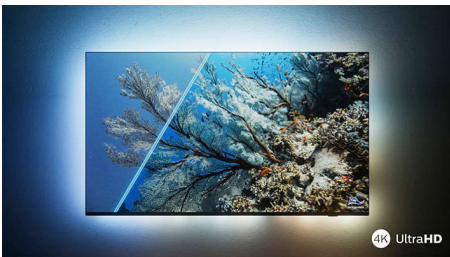

Spilgts HDR attēls

Vai vēlaties, lai ikvienā ainā attēls būtu ideāls? Šis Philips 4K UHD televizors atbalsta visus galvenos HDR formātus, kas nozīmē, ka jūs iegūstat dzidrus un skaidrus attēlus. Jūs redzēsiet katru detaļu pat tumšās un spilgtās vietās.