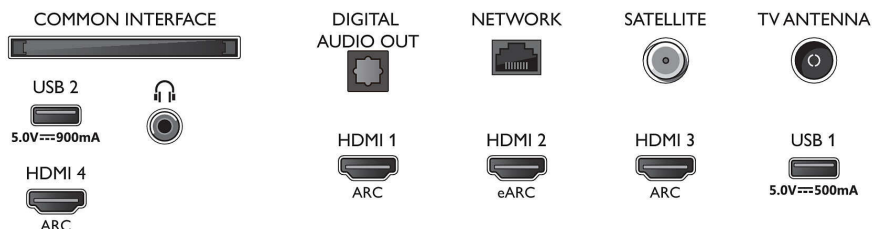

Izmēri

- Komplekta platums: 1289,9 mm
- Komplekta augstums: 749,7 mm
- Komplekta dziļums: 80,9 mm
- Produkta svars: 17,4 kg
- Komplekta platums (ar statni): 1289,9 mm
- Komplekta augstums (ar statni): 819,7 mm
- Komplekta dziļums (ar statni): 269,8 mm
- Produkta svars (+ statīvs): 17,7 kg
- Iepakojuma platums: 1425,0 mm
- Iepakojuma augstums: 867,0 mm
- Iepakojuma dziļums: 160,0 mm
- Svars (ieskaitot iesaiņojumu): 22,4 kg
- Statīva platums: 805,2/1085,2 mm
- Statīva augstums: 70,0 mm
- Statīva dziļums: 269,8 mm
- Attālums starp 2 statīviem: 805,2/1085,2 mm
- Statīva augstums līdz TV apakšējai malai: 70,0 mm
- Saderīgs ar sienas stiprinājumu: 200 x 300 mm

Connections

Side

Bottom

Izlaides datums
2023-07-19

Versija: 8.3.1

EAN: 87 18863 03404 0

© 2023 Koninklijke Philips N.V.
Visas tiesības patur autors.

Specifikācijas var tikt mainītas bez paziņojuma. Preču zīmes ir Koninklijke Philips N.V. vai to attiecīgu īpašnieku īpašums.