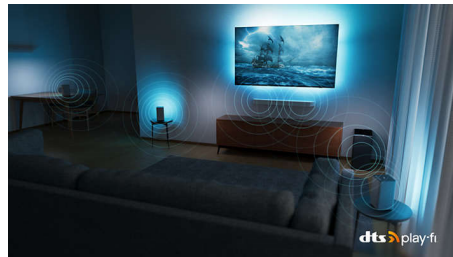

Saderīgs ar DTS Play-Fi

Philips bezvadu mājas sistēma ar DTS Play-Fi ļauj pāris sekunžu laikā pievienot saderīgus jūsu

58PUS8507/12

mājās esošos soundbar skaļruņus un bezvadu skaļruņus. Klausieties filmas virtuvē. Atskaņojiet mūziku jebkurā vietā. Jūs pat varat izveidot mājas kinoteātra telpisko skaņas sistēmu, izmantojot Philips televizoru kā centrālo skaļruni.