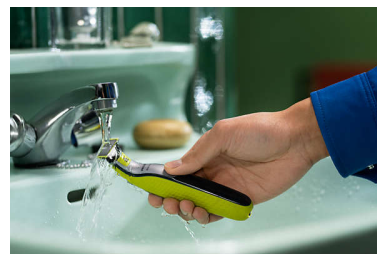

Innovative 360 asmens

Var pārvietoties visos virzienos, saglabājot nemainīgu saskari ar ādu un vienlaikus nodrošinot nezūdošu kontroli pat grūti sasniedzamās vietās.

Stilīgs izskats, mazāk veicamu kustību

Mitrai un sausiai skūšanai

OneBlade ir pilnībā ūdensizturīgs (IPX7), tāpēc to ir viegli tīrīt: vienkārši noskalojiet to zem krāna. Jūs varat veikt mitro vai sauso skūšanu pat dušā — kā vēlaties. Skūšanās putas nav nepieciešamas.