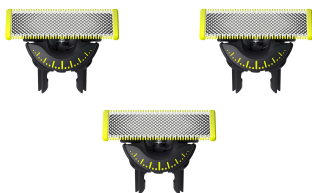

PHILIPS

360 nomaināms
asmens

OneBlade

Apgriešana, malu veidošana un
skūšana

3 x 360 asmeņi

Saderīgs ar visiem OneBlade
rokturiem**

Asmens kalpo līdz 4 mēnešiem*

QP430/50

Bez pūlēm skuj, apgriež un veido līnijas jebkura garuma bārdai

Apgriež bārdi, nesavainojot ādu

Inovātais 360 asmens nolokās visos virzienos, pielāgojoties sejas izliekumiem. Konstrukcija nodrošina pastāvīgu saskari ar ādu un lielisku vadību. Varat pavisam vienkārši apkopt un noskūt matiņus grūti aizsniedzamās vietās ar dažām kustībām un izcilām ērtībām.

Vienkārša lietošana

- Mitrāi un sausai skūšanai
- Innovative 360 asmens
- Stilīgs izskats, mazāk veicamu kustību
- Divpusējs asmens
- Asmens, ko grūti nogurdināt

Ērta skūšanās

- Saderīgs ar OneBlade rokturiem**
- Unikāla OneBlade tehnoloģija

Un vairāk komforta, salīdzinot ar oriģinālo asmeni (QP210).

Divpusējs asmens

Veidojiet precīzas malas un asas līnijas ar divpusējo asmeni. Var griezt uz augšu un uz leju. Ideālas līnijas dažu sekunžu laikā ar abpusējo asmeni, kas ļauj redzēt katru griežamo matiņu.