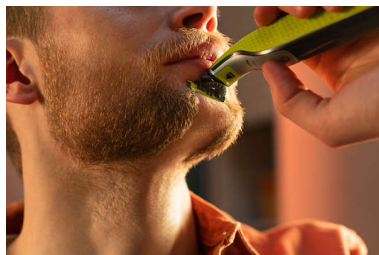

Bez pūlēm skuj, apgriež un veido līnijas jebkura garuma bārdai

Apgriež bārdi, nesavainojot ādu

Inovātais 360 asmens nolokās visos virzienos, pielāgojoties sejas izliekumiem. Konstrukcija nodrošina pastāvīgu saskari ar ādu un lielisku vadību. Varat pavisam vienkārši apkopt un noskūt matiņus grūti aizsniedzamās vietās ar dažām kustībām un izcilām ērtībām.

Izceltie produkti

Unikāla OneBlade tehnoloģija

Philips OneBlade ir jauns, revolucionārs hibridtehnoloģijas matu griezuma veidotājs, ar ko var apgriezt, noskūt un veidot tīras līnijas un malas jebkāda garuma matiem. Divkārtša aizsardzības sistēma, ko veido slīdošs pārklājums un noapaļoti gali, atvieglo skūšanu un padara to ērtu. Skūšanas tehnoloģijā ietilpst ātrs griezējs, kurš var apstrādāt matus neatkarīgi no to garuma.

Asmens, ko grūti nogurdināt

Izturīgs nerūsējošā tērauda asmens, kura lietošanas laiks ir līdz 4 mēnešiem*, lai radītu svaiguma sajūtu. Kad uz asmens psrādās simbols, asmens veiktspēja, iespējams, vairs nav optimāla. Ir pienācis laiks apsvērt asmens nomaiņu, lai uzlabotu skūšanos.

Innovative 360 asmens

Var pārvietoties visos virzienos, saglabājot nemainīgu saskari ar ādu un vienlaikus nodrošinot nezūdošu kontroli pat grūti sasniedzamās vietās.

Stilīgs izskats, mazāk veicamu kustību