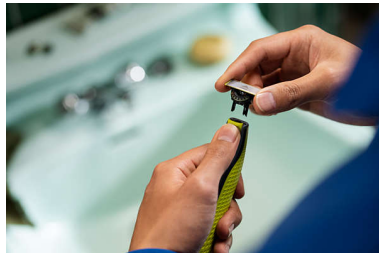

Bez pūlēm skuj, apgriež un veido līnijas jebkura garuma bārdai

Apgriež bārdi, nesavainojot ādu

Inovātais 360 asmens nolokās visos virzienos, pielāgojoties sejas izliekumiem. Konstrukcija nodrošina pastāvīgu saskari ar ādu un lielisku vadību. Varat pavisam vienkārši apkopt un noskūt matiņus grūti aizsniedzamās vietās ar dažām kustībām un izcilām ērtībām.

Izceltie produkti

Unikāla OneBlade tehnoloģija

Philips OneBlade ir jauns, revolucionārs hibridtehnoloģijas matu griezuma veidotājs, ar ko var apgriezt, noskūt un veidot tīras līnijas un malas jebkāda garuma matiem. Divkārtša aizsardzības sistēma, ko veido slīdošs pārklājums un noapaļoti gali, atvieglo skūšanu un padara to ērtu. Skūšanas tehnoloģijā ietilpst ātrs griezējs, kurš var apstrādāt matus neatkarīgi no to garuma.

Asmens, ko grūti nogurdināt

Izturīgs nerūsējošā tērauda asmens, kura lietošanas laiks ir līdz 4 mēnešiem*, lai radītu svaiguma sajūtu. Kad uz asmens psrādās simbols, asmens veiktspēja, iespējams, vairs nav optimāla. Ir pienācis laiks apsvērt asmens nomaiņu, lai uzlabotu skūšanos.

Innovative 360 asmens

Var pārvietoties visos virzienos, saglabājot nemainīgu saskari ar ādu un vienlaikus nodrošinot nezūdošu kontroli pat grūti sasniedzamās vietās.

Stilīgs izskats, mazāk veicamu kustību