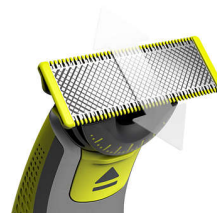

Innovative 360 asmens

Var pārvietoties visos virzienos, saglabājot nemainīgu saskari ar ādu un vienlaikus nodrošinot nezūdošu kontroli pat grūti sasniedzamās vietās.

Stilīgs izskats, mazāk veicamu kustību

Un vairāk komforta, salīdzinot ar oriģinālo asmeni (QP210).

Divpusējs asmens

Veidojiet precīzas malas un asas līnijas ar divpusējo asmeni. Var griezt uz augšu un uz leju. Ideālas līnijas dažu sekunžu laikā ar abpusējo asmeni, kas ļauj redzēt katru griežamo matiņu.

Mitrai un sausiai skūšanai

OneBlade ir pilnībā ūdensizturīgs (IPX7), tāpēc to ir viegli tīrīt: vienkārši noskalojiet to zem krāna. Jūs varat veikt mitro vai sauso skūšanu pat dušā — kā vēlaties. Skūšanās putas nav nepieciešamas.