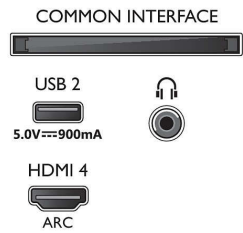

Τηλεόραση Android 4K UHD LED

Τηλεόραση Ambilight 3 πλευρών Υποστήριξη σημαντικότερων φορμά HDR, Σύστημα εικόνας P5 120Hz,
Τηλεόραση Android 189 εκ. (75")

Προδιαγραφές

Ambilight

- Χαρακτηριστικά Ambilight: Ενσωματωμένο Ambilight+Hue, Ambilight για μουσική, Λειτουργία παιχνιδιού, Ανάλογα με το χρώμα του τοίχου, Λειτουργία Lounge, AmbiWakeUp, AmbiSleep, Ασύρματα οικιακά ηχεία Philips, Ambilight Aurora, Κινούμενη εικόνα εκκίνησης Ambilight
- Έκδοση Ambilight: 3 πλευρών

Εικόνα/Οθόνη

- Μήκος διαγωνίου οθόνης (μετρικό): 189 εκ.

- Οθόνη: 4K Ultra HD LED
- Ανάλυση οθόνης: 3840 x 2160
- Εγγενής ρυθμός ανανέωσης: 120 Hz
- Picture Engine: P5 Perfect Picture Engine
- Βελτίωση εικόνας: Dolby Vision, HDR10+, Micro Dimming Pro, Λειτουργία σκηνοθέτη, Τεχνολογία Natural Motion, Ευρύ χρωματικό φάσμα 90% DCI/P3, CalMAN Ready
- Μήκος διαγωνίου οθόνης (ίντσες): 75 ίντσες

Ανάλυση οθόνης εισόδου

- Ανάλυση-Ρυθμός ανανέωσης: 576p-50Hz, 640x480-60Hz, 720p-50Hz,60Hz, 2560x1440-60Hz,120Hz, 1920x1080p-24Hz,25Hz,30Hz,50Hz, 3840x2160p-24Hz,25Hz,30Hz,50Hz, 60Hz,100Hz,120Hz.

Δέκτης/Λήψη/Μετάδοση

- Ψηφιακή τηλεόραση: DVB-T/T2/T2-HD/C/S/S2
- Οδηγός τηλεοπτικού προγράμματος*: Electronic Program Guide 8 ημερών

Connections

Side