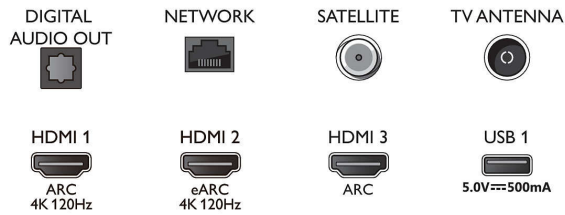

Τηλεόραση Android 4K UHD LED

Τηλεόραση Ambilight 3 πλευρών Υποστήριξη σημαντικότερων φορμά HDR, Σύστημα εικόνας P5 120Hz,
Τηλεόραση Android 189 εκ. (75")

Προδιαγραφές

Ambilight

- Χαρακτηριστικά Ambilight: Ενσωματωμένο Ambilight+Hue, Ambilight για μουσική, Λειτουργία παιχνιδιού, Ανάλογα με το χρώμα του τοίχου, Λειτουργία Lounge, AmbiWakeUp, AmbiSleep, Ασύρματα οικιακά ηχεία Philips, Ambilight Aurora, Κινούμενη εικόνα εκκίνησης Ambilight
- Έκδοση Ambilight: 3 πλευρών

Εικόνα/Οθόνη

- Μήκος διαγωνίου οθόνης (μετρικό): 189 εκ.

- Οθόνη: 4K Ultra HD LED
- Ανάλυση οθόνης: 3840 x 2160
- Εγγενής ρυθμός ανανέωσης: 120 Hz
- Picture Engine: P5 Perfect Picture Engine
- Βελτίωση εικόνας: Dolby Vision, HDR10+, Micro Dimming Pro, Λειτουργία σκηνοθέτη, Τεχνολογία Natural Motion, Ευρύ χρωματικό φάσμα 90% DCI/P3, CalMAN Ready
- Μήκος διαγωνίου οθόνης (ίντσες): 75 ίντσες

Ανάλυση οθόνης εισόδου

- Ανάλυση-Ρυθμός ανανέωσης: 576p-50Hz, 640x480-60Hz, 720p-50Hz,60Hz, 2560x1440-60Hz,120Hz, 1920x1080p-24Hz,25Hz,30Hz,50Hz, 3840x2160p-24Hz,25Hz,30Hz,50Hz, 60Hz,100Hz,120Hz.

Δέκτης/Λήψη/Μετάδοση

- Ψηφιακή τηλεόραση: DVB-T/T2/T2-HD/C/S/S2
- Οδηγός τηλεοπτικού προγράμματος*: Electronic Program Guide 8 ημερών

Connections

Side

Bottom