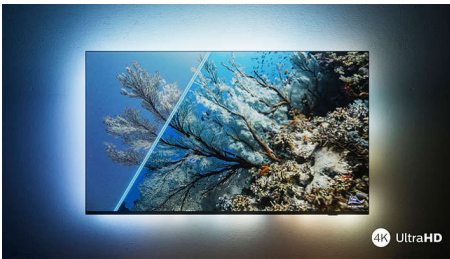

PHILIPS

Τηλεόραση Android 4K UHD LED

Τηλεόραση Ambilight 3 πλευρών Υποστήριξη σημαντικότερων φορμά HDR, Σύστημα εικόνας P5 120Hz,

Τηλεόραση Android 189 εκ. (75")

Χαρακτηριστικά

Το μοντέλο με Ambilight.

Με το Philips Ambilight, η υπέροχη εμπειρία παρακολούθησης μιας τηλεόρασης Philips γίνεται ακόμα μεγαλύτερη! Οι λυχνίες LED στα άκρα της τηλεόρασης ανάβουν και αλλάζουν χρώμα σε τέλειο συγχρονισμό με τα χρώματα της δράσης στην οθόνη ή με τη μουσική σας. Είναι τόσο εναρμονισμένο και καθηλωτικό που θα αναρωτιέστε πώς απολαμβάνετε την τηλεόραση χωρίς αυτό.

Ζωντανή εικόνα HDR

Θέλετε να αποκτήσετε την εμπειρία της τέλειας εικόνας σε κάθε σκηνή; Η τηλεόραση 4K UHD της Philips είναι συμβατή με όλες τις σημαντικές μορφές HDR, γεγονός που σημαίνει ότι απολαμβάνετε εκπληκτικές, ευκρινείς εικόνες. Θα βλέπετε κάθε λεπτομέρεια, ακόμα και σε σκοτεινές και φωτεινές περιοχές.