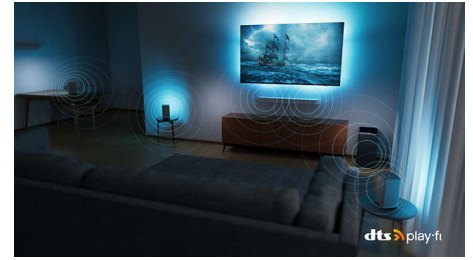

Dolby Vision και Dolby Atmos

Με τα ενσωματωμένα Dolby Vision και Dolby Atmos, οι ταινίες, οι εκπομπές και τα παιχνίδια σας έχουν απίστευτη εικόνα και ήχο. Δείτε την εικόνα όπως την εμπνεύστηκε ο σκηνοθέτης και ξεχάστε τις απογοητευτικές, σκοτεινές σκηνές που δεν φαίνονται! Ακούστε καθαρά κάθε λέξη. Απολαύστε ηχητικά εφέ σαν να συμβαίνουν γύρω σας.

75PUS8807/12

Συμβατότητα με DTS Play-Fi

Το ασύρματο οικιακό σύστημα της Philips με τεχνολογία DTS Play-Fi σας επιτρέπει να συνδέσετε σε συμβατά soundbar και ασύρματα ηχεία στο σπίτι σας σε δευτερόλεπτα. Ακούστε ταινίες στην κουζίνα. Ακούστε μουσική όπου κι αν βρίσκεστε. Μπορείτε ακόμη και να δημιουργήσετε ένα σύστημα ήχου Surround home cinema, χρησιμοποιώντας την τηλεόραση Philips ως κεντρικό ηχείο.