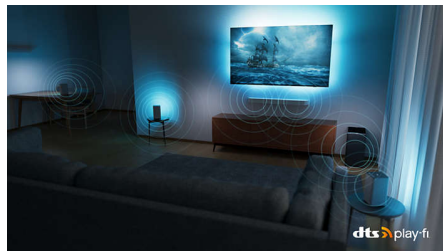

DTS Play-Fi תאימות

מערכת רמקולים ביתיים אלוטטיים של פיליפס המופעלת מאפשרת לך להתחבר לרמקולי DTS Play-Fi באמצעות ולרמקולים אלוטטיים תואמים ברבתי הבית בשניות soundbars האזן לסרטים מהמטבח. נגן מוזיקה מכל מקום. תוכל אפילו ליצור מערכת צליל היקפי של קולנוע ביתי באמצעות טלוויזיית פיליפס כרמקול המרכזי