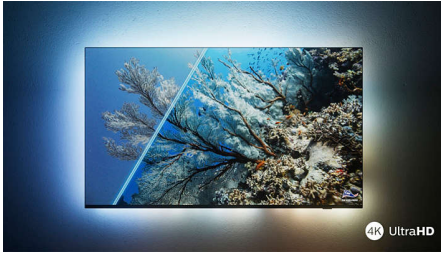

Highlights

4 עם K UHD LED טלוויזיה עם 4

אתוכל ליהנות מכל מה שאתה צופה בו באמצעות טלוויזיית 4 של Pixel Precise Ultra HD של פיליפס. מנוע UHD LED הטלוויזיה ממשב את איכות התמונה כדי לספק תמונות חדות, צבעים עשירים ותנועה חלקה. תקבל את חוויית הצפייה הטובה ביותר בכל פעם.

של פיליפס K UHD טלוויזיה עם 4

של פיליפס K UHD אחדה. טלוויזיה HDR 4 תמונת

עיצוב דק ואטרקטיבי

עיצוב דק ואטרקטיבי

עיצוב דק ואטרקטיבי

מהפש טלוויזיה שמתאימה לחדר שלך? המסך ללא מסגרת של הזו מתאים כמעט לכל עיצוב, K הטלוויזיה החכמה באיכות 4 והרגלים הדקות בשחור מט גורמות למסך להיראות כאילו הוא מרחף באוויר. האריוות והתוספות שלנו עשויות מקרטון ומנייר ממוחזרים.