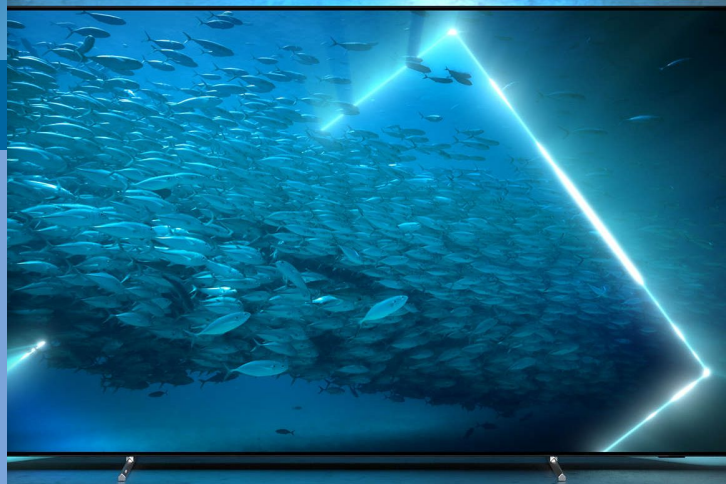

# PHILIPS

Android 4 עם צג K UHD E-OLED טלוויזיה

OLED

מנוע תמונות מושלם - P5 AI

Dolby Atmos צליל של

תלת-צדדית Ambilight טלוויזיה

139 ס"מ (55 אינץ') Android טלוויזיה

55OLED707