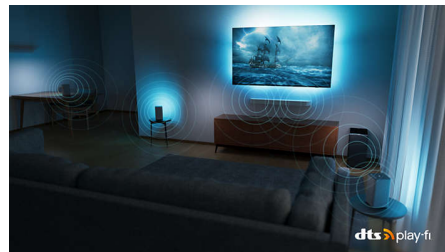

## תומך DTS Play-Fi

מערכת רמקולים ביתיים אלהוטיים של פיליפס המופעלת מאפשרת לך להתחבר לרמקולי DTS Play-Fi באמצעות ולרמקולים אלהוטיים תואמים ברחבי הבית בשניות soundbars האזן לסרטים מהמטבח. נגן מוזיקה מכל מקום. תוכל אפילו ליצור מערכת צליל היקפי של קולנוע ביתי באמצעות טלוויזיית פיליפס. ברמקול המרכזי