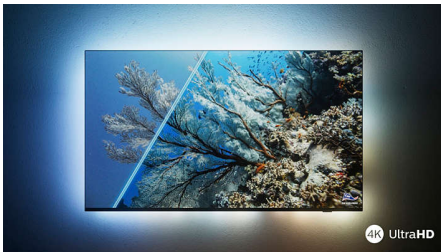

Яскраве HDR-зображення

Бажаєте переглядати ідеальне зображення під час кожної сцени? Ваш телевізор Philips 4K UHD сумісний з усіма основними форматами HDR, а це означає перегляд завжди блискучого, чіткого зображення. Ви побачите кожну деталь, навіть на темних і світлих ділянках.