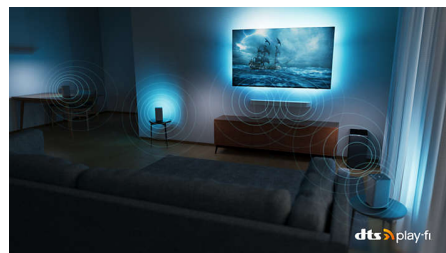

Сумісність із DTS Play-Fi

Домашня бездротова система Philips із підтримкою DTS Play-Fi дозволяє за лічені секунди під'єднати сумісні саундбари та бездротові гучномовці по всьому дому. Слухайте фільми на кухні, відтворюйте музику будь-де. Можна навіть створити систему домашнього кінотеатру з об'ємним звуком, де телевізор Philips виступатиме центральним гучномовцем.