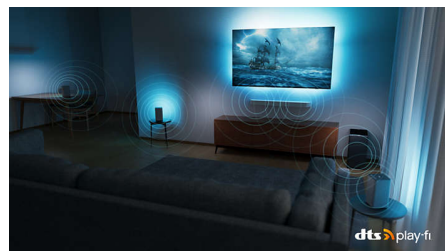

DTS Play-Fi תאימות

מערכת רמקולים ביתיים אלהוטיים של פיליפס המופעלת מאפשרת לך להתחבר לרמקולי DTS Play-Fi באמצעות ולרמקולים אלהוטיים תואמים ברבתי הבית בשניות soundbars האון לסרטים מהמטבח. נגן מוזיקה מכל מקום. תוכל אפילו ליצור מערכת צליל היקפי של קולנוע ביתי באמצעות טלוויזיית פיליפס כרמקול המרכזי