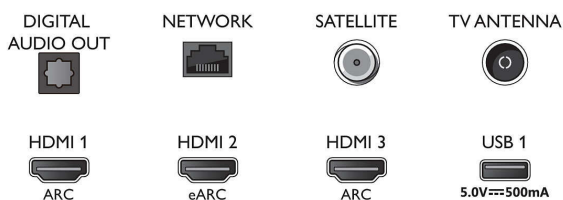

Dimensions

- Largeur de l'appareil: 962,8 millimètre
- Hauteur de l'appareil: 558,2 millimètre
- Profondeur de l'appareil: 77,1 millimètre
- Poids du produit: 9,1 kg
- Largeur appareil (support inclus): 962,8 millimètre
- Hauteur appareil (support inclus): 628,3 millimètre
- Profondeur appareil (support inclus): 221,5 millimètre
- Poids du produit (support compris): 9,3 kg
- Largeur de la boîte: 1070,0 millimètre
- Hauteur de la boîte: 650,0 millimètre
- Profondeur de la boîte: 140,0 millimètre
- Poids (emballage compris): 11,8 kg
- Largeur du socle: 777,0 millimètre
- Hauteur du socle: 70,0 millimètre
- Longueur du pied: 221,5 millimètre
- Distance entre 2 supports: 777,0 millimètre
- Hauteur du meuble jusqu'au bord inférieur du téléviseur: 70,0 millimètre
- Compatible avec un montage mural: 100 x 200 mm

Connexions

Side

Bottom

Date de publication
2023-07-17

Version: 8.4.2

EAN: 87 18863 03402 6

© 2023 Koninklijke Philips N.V.
Tous droits réservés.

Les caractéristiques sont sujettes à modification sans préavis. Les marques commerciales sont la propriété de Koninklijke Philips N.V. ou de leurs détenteurs respectifs.