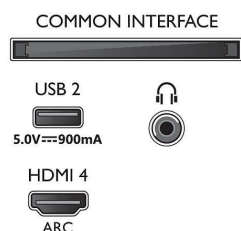

Connexions

Side