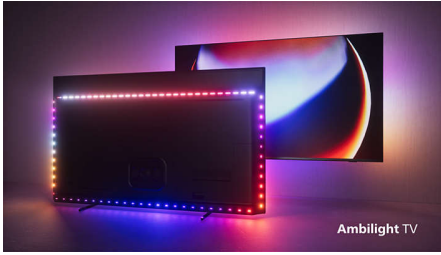

Kohokohdat

Ambilight neljällä sivulla

Ambilight tekee Philipsin OLED-televisiion katselusta entistäkin upeamman kokemuksen! Television reunoilla olevat LED-valot sykkivät ja vaihtavat väriä samaan aikaan kuvan kanssa tai musiikin tahdissa. Se on niin mukaansatempaava, ettet enää halua katsella televisiota ilman sitä.