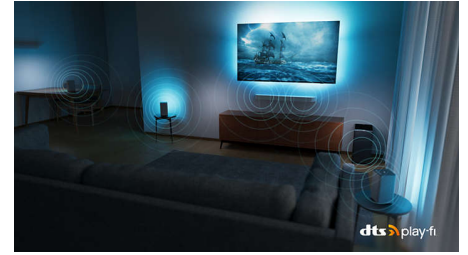

DTS Play-Fi -yhteensopivuus

Philipsin langaton kodin äänentoistojärjestelmä DTS Play-Fi -tekniikalla mahdollistaa yhdistämisen kodin yhteensopiviin soundbareihin ja langattomiin kaiuttimiin sekunneissa. Voit vaikkapa kuunnella elokuvia keittiössä, toistaa musiikkia ympäri taloa tai jopa luoda surround-äänijärjestelmän, jossa Philips-televisio toimii keskikaiuttimena.