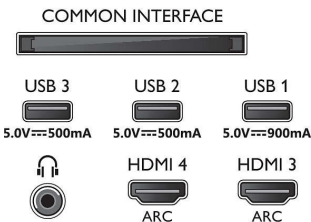

Connections

Side

Bottom